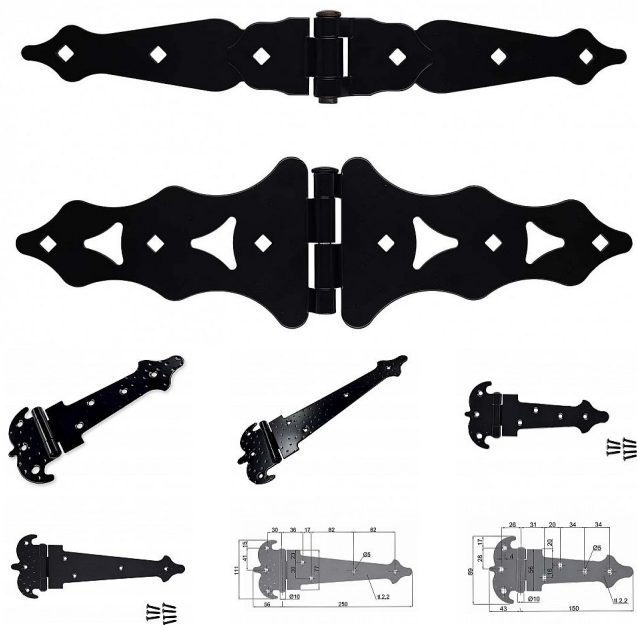

Závěs okrasný černý lak

» ZÁVĚSY, PANTY » BEDNOVÉ, SELSKÉ

Kód produktu

MP04058-7705

různé velikosti

Dostupnost sklad SEZAM :
Dostupné sklad dodavatele:

u dodavatele
momentálně nedostupné