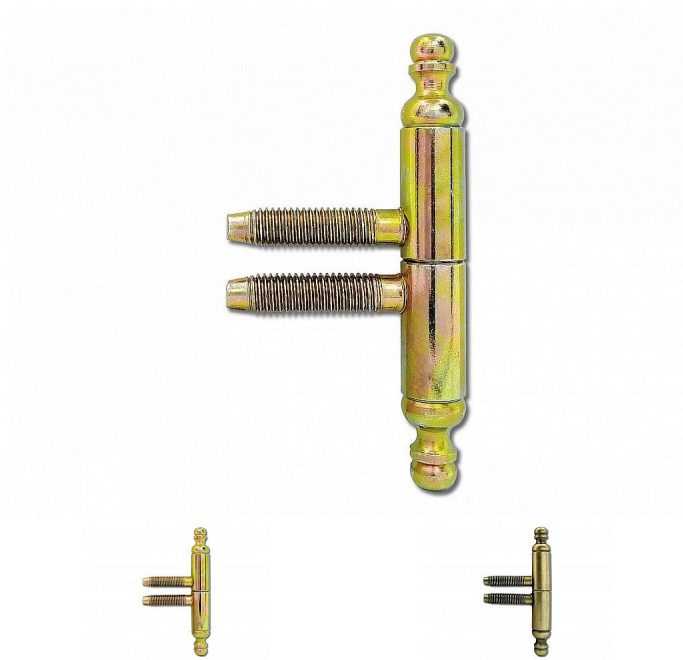

Závěs ozdobný 13x90

» ZÁVĚSY, PANTY » DVEŘNÍ » Šroubovací

Kód produktu

MP03610-1400

ozdobný pant

Dostupnost sklad SEZAM :

skladem

Dostupné sklad dodavatele: