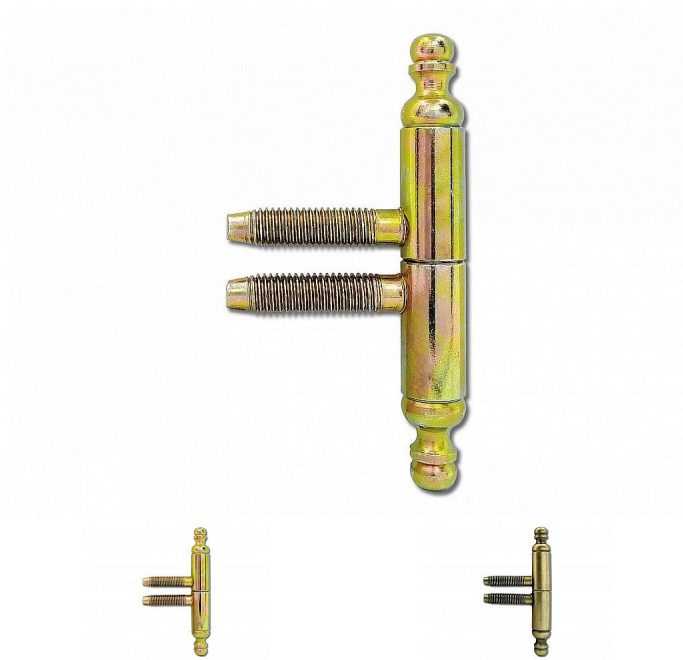

# Závěs ozdobný 13x90

» ZÁVĚSY, PANTY » DVEŘNÍ » Šroubovací

Kód produktu

MP03610-1400

ozdobný pant

Dostupnost sklad SEZAM :

skladem

Dostupné sklad dodavatele: