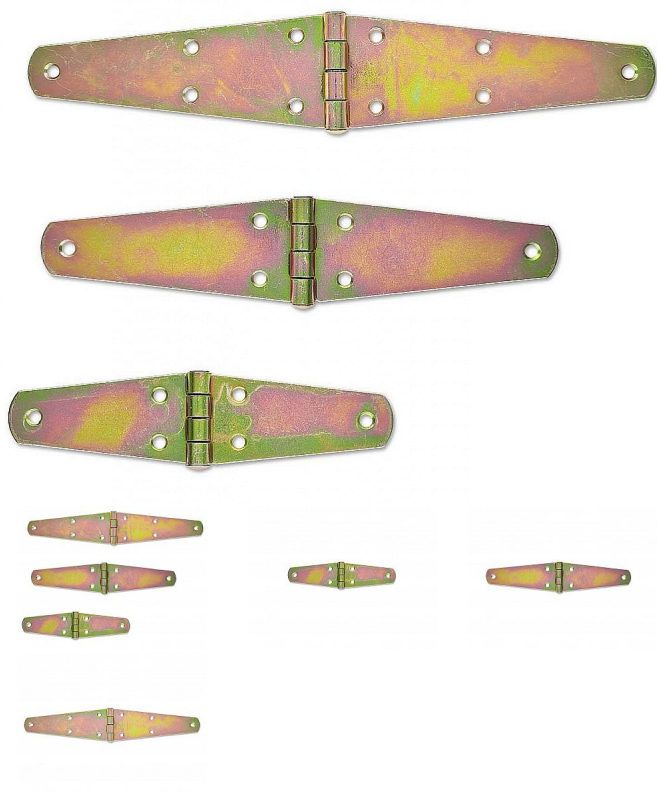

Závěs pásový zúžený žlutý zinek

» ZÁVĚSY, PANTY » NÁBYTKOVÉ

Kód produktu

MP04053-4300

Balení

0 ks

Dostupnost na hlavním skladě:

skladem u dodavatele