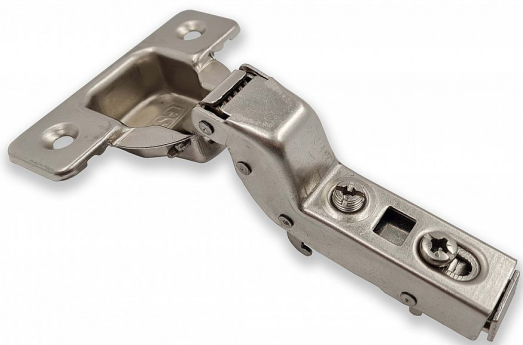

Závěs plynový vložený 45 s tlumením+kl+podložka H0+krytka

» ZÁVĚSY, PANTY » NÁBYTKOVÉ

Dodavatelské číslo	054932
EAN	8590531549328
Kód produktu	04050-3145
Balení	1 Ks

vrtání prům. 35mm

Dostupnost sklad SEZAM : u dodavatele
Dostupné sklad dodavatele: sklad dodavatele