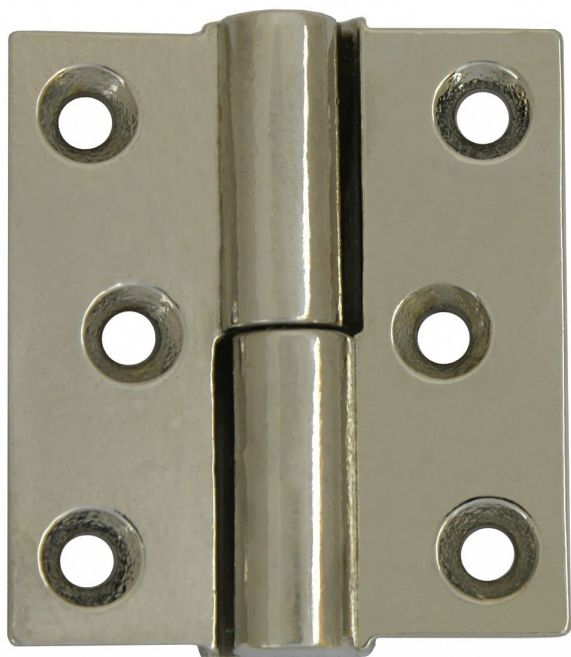

# Závěs pro skládací dveře 50 L niki 8287

» ZÁVĚSY, PANTY » NÁBYTKOVÉ

Dodavatelské číslo	82873700
EAN	8590867013692
Kód produktu	05030-8045
Balení	50 Ks

Závěs je určen pro spojení křídel skládacích dveří. Není nosný, je pouze vodící.

## Popis

Průměr pantu (vnější) 10 mm Únosnost / ks (v kg)  
2.00 Typ závěsu Kompletní závěs Typ dveří  
Interiérové Materiál dveřního křídla Dřevo Provedení  
dveří Bez polodrážky Ukončení výrobku Bez ozdoby  
Materiál výrobku (převažující) Ocel Požární odolnost  
ne Uchytení závěsu K zadlabání K  
příšroub.doporučujeme Vrutky  $\varnothing$  3 mm minimální  
délky 35 mm Český výrobek Ano