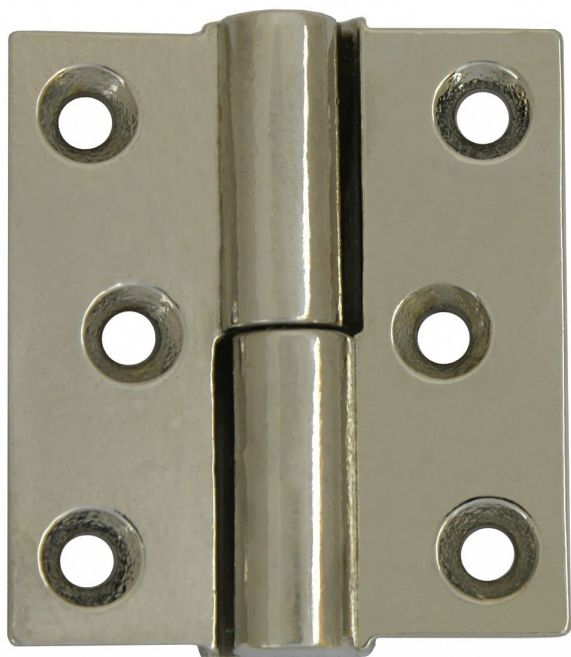

Závěs pro skládací dveře 50 L nikel 8287

» ZÁVĚSY, PANTY » NÁBYTKOVÉ

Dodavatelské číslo	82873700
EAN	8590867013692
Kód produktu	05030-8045
Balení	50 Ks

Závěs je určen pro spojení křídel skládacích dveří. Není nosný, je pouze vodící.

Dostupnost sklad SEZAM : u dodavatele
Dostupné sklad dodavatele: sklad dodavatele

Popis

Průměr pantu (vnější) 10 mm Únosnost / ks (v kg)
2.00 Typ závěsu Kompletní závěs Typ dveří
Interiérové Materiál dveřního křídla Dřevo Provedení
dveří Bez polodrážky Ukončení výrobku Bez ozdoby
Materiál výrobku (převažující) Ocel Požární odolnost
ne Uchytení závěsu K zadlabání K
příšroub.doporučujeme Vrutky \varnothing 3 mm minimální
délky 35 mm Český výrobek Ano