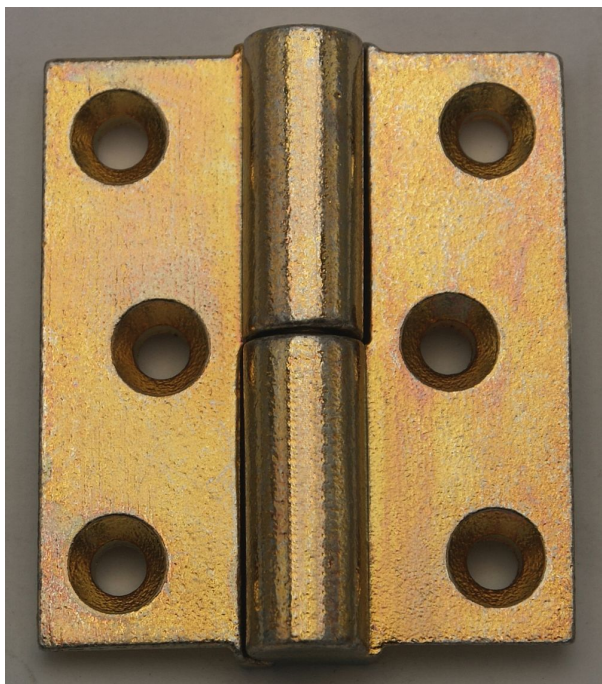

# Závěs pro skládací dveře 50 L žlutý zinek 8287

» ZÁVĚSY, PANTY » NÁBYTKOVÉ

Dodavatelské číslo	82870510
EAN	8590867012886
Kód produktu	05030-8030
Balení	50 Ks

Závěs je určen pro spojení křídel skládacích dveří. Není nosný, je pouze vodící.

## Popis

Průměr pantu (vnější) 10 mm Únosnost / ks (v kg)  
2.00 Typ závěsu Kompletní závěs Typ dveří  
Interiérové Materiál dveřního křídla Dřevo Provedení  
dveří Bez polodrážky Ukončení výrobku Bez ozdoby  
Materiál výrobku (převažující) Ocel Požární odolnost  
ne Uchytení závěsu K zadlabání K  
příšroub.doporučujeme Vrutý ø 3 mm minimální  
délky 35 mm Český výrobek Ano