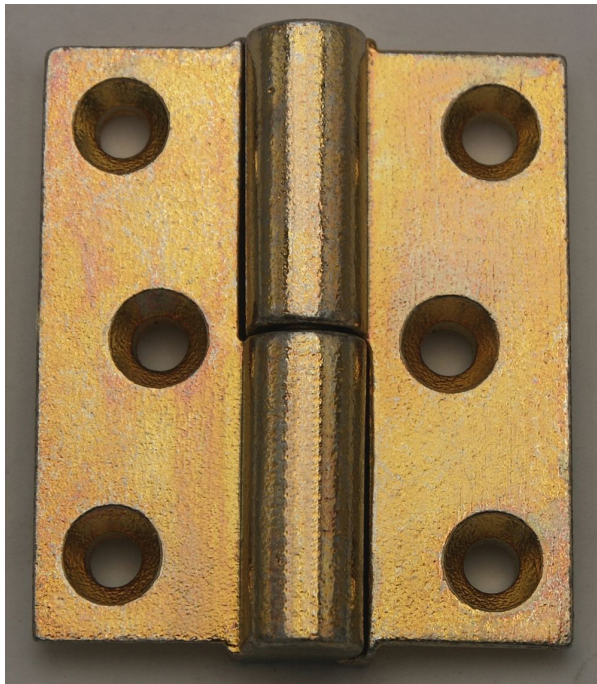

# Závěs pro skládací dveře 50 P žlutý zinek 8286

» ZÁVĚSY, PANTY » NÁBYTKOVÉ

Dodavatelské číslo	82860510
EAN	8590867012862
Kód produktu	05030-8035
Balení	50 Ks

Závěs je určen pro spojení křídel skládacích dveří. Není nosný, je pouze vodící.

## Popis

Průměr pantu (vnější) 10 mm Únosnost / ks (v kg)  
2.00 Typ závěsu Kompletní závěs Typ dveří  
Interiérové Materiál dveřního křídla Dřevo Provedení  
dveří Bez polodrážky Ukončení výrobku Bez ozdoby  
Materiál výrobku (převažující) Ocel Požární odolnost  
ne Uchytení závěsu K zadlabání K  
příšroub.doporučujeme Vrutý ø 3 mm minimální  
délky 35 mm Český výrobek Ano