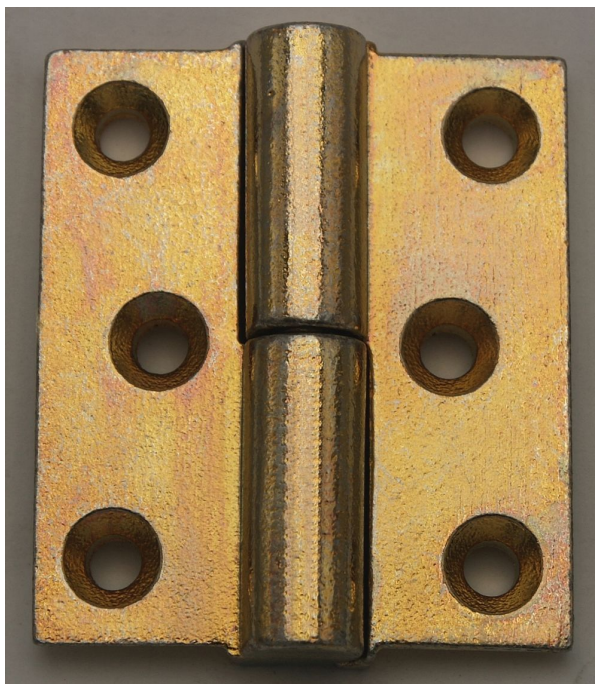

Závěs pro skládací dveře 50 P žlutý zinek 8286

» ZÁVĚSY, PANTY » NÁBYTKOVÉ

Dodavatelské číslo	82860510
EAN	8590867012862
Kód produktu	05030-8035
Balení	50 Ks

Závěs je určen pro spojení křídel skládacích dveří. Není nosný, je pouze vodící.

Dostupnost sklad SEZAM : u dodavatele
Dostupné sklad dodavatele: sklad dodavatele

Popis

Průměr pantu (vnější) 10 mm

Únosnost / ks (v kg) 2.00

Typ závěsu Kompletní závěs

Typ dveří Interiérové

Materiál dveřního křídla Dřevo

Provedení dveří Bez polodrážky

Ukončení výrobku Bez ozdoby

Materiál výrobku (převažující) Ocel

Požární odolnost ne

Uchycení závěsu K zadlabání

K přišroub.doporučujeme Vrutky \varnothing 3 mm minimální

délky 35 mm