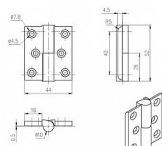

Závěs pro skládací dveře 50

» ZÁVĚSY, PANTY » NÁBYTKOVÉ

Kód produktu

MP05030-8030

Balení

0 ks

Závěs je určen pro spojení křídel skládacích dveří. Není nosný, je pouze vodící.

Dostupnost na hlavním skladě:

skladem u dodavatele