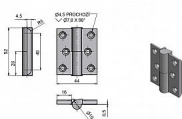

Závěs pro skládací dveře 50

» ZÁVĚSY, PANTY » NÁBYTKOVÉ

Kód produktu

MP05030-8030

Balení

0 ks

Závěs je určen pro spojení křídel skládacích dveří. Není nosný, je pouze vodící.

Dostupnost na hlavním skladě:

skladem u dodavatele