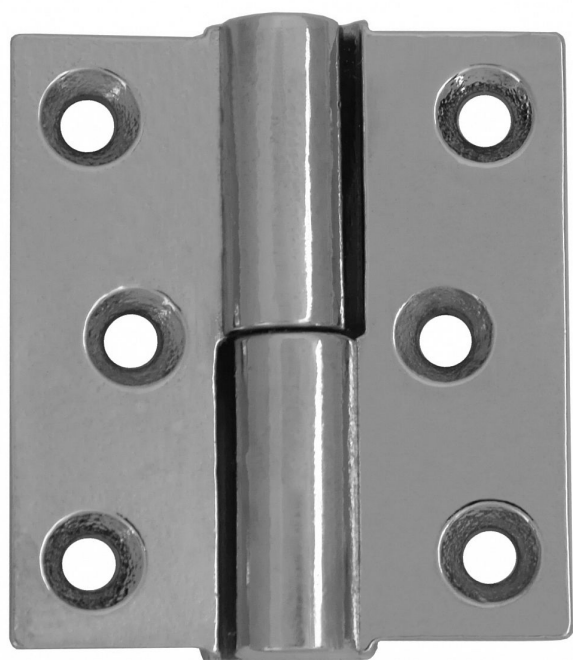

# Závěs pro skládací dveře 50

» ZÁVĚSY, PANTY » NÁBYTKOVÉ

Kód produktu

MP05030-8030

Balení

0 ks

Závěs je určen pro spojení křídel skládacích dveří. Není nosný, je pouze vodící.

Dostupnost na hlavním skladě:

# Závěs pro skládací dveře 50

» ZÁVĚSY, PANTY » NÁBYTKOVÉ

## Popis

---

Průměr pantu (vnější) 10 mm

Únosnost / ks (v kg) 2.00

Typ závěsu Kompletní závěs

Typ dveří Interiérové

Materiál dveřního křídla Dřevo

Provedení dveří Bez polodrážky

Ukončení výrobku Bez ozdoby

Materiál výrobku (převažující) Ocel

Požární odolnost ne

Uchycení závěsu K zadlabání

K příšroub.doporučujeme Vrutky  $\varnothing$  3 mm minimální

délky 35 mm

Český výrobek Ano