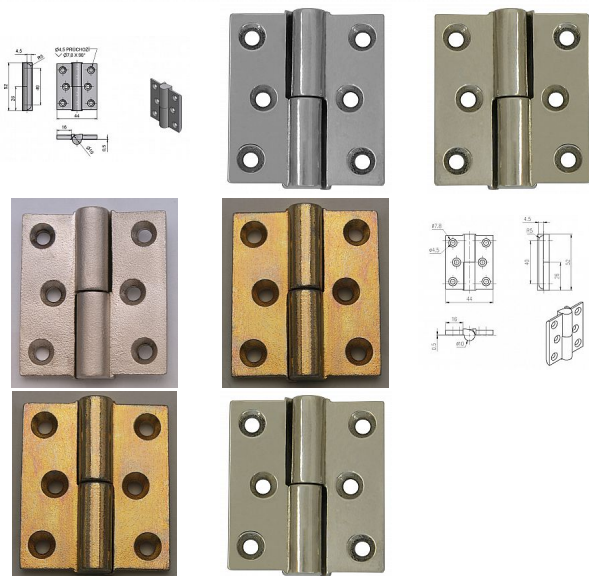

Závěs pro skládací dveře 50

» ZÁVĚSY, PANTY » NÁBYTKOVÉ

Kód produktu

MP05030-8030

Závěs je určen pro spojení křídel skládacích dveří. Není nosný, je pouze vodící.

Dostupnost sklad SEZAM :
Dostupné sklad dodavatele:

u dodavatele
momentálně nedostupné

Popis

Průměr pantu (vnější) 10 mm Únosnost / ks (v kg)
2.00 Typ závěsu Kompletní závěs Typ dveří
Interiérové Materiál dveřního křídla Dřevo Provedení
dveří Bez polodrážky Ukončení výrobku Bez ozdoby
Materiál výrobku (převažující) Ocel Požární odolnost
ne Uchycení závěsu K zadlabání K
příšroub.doporučujeme Vrutý \varnothing 3 mm minimální
délky 35 mm Český výrobek Ano