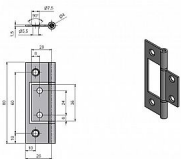

Závěs pro skládací dveře žlutý zinek 8285

» ZÁVĚSY, PANTY » NÁBYTKOVÉ

Dodavatelské číslo	82850510
EAN	8590867001149
Kód produktu	05030-8025
Balení	50 ks

Závěs je určen pro spojení křídel skládacích dveří. Není nosný, je pouze vodící.

Dostupnost na hlavním skladě: skladem u dodavatele

Popis

Katalogové číslo 8285

Průměr pantu (vnější) 7 mm

Únosnost / ks (v kg) 2.00

Typ závěsu Kompletní závěs

Typ dveří Interiérové

Orientace dveří nebo okna Pro pravé i levé dveře (zárubeň)

Materiál dveřního křídla Dřevo

Provedení dveří Bez polodrážky

Ukončení výrobku Bez ozdoby

Materiál výrobku (převažující) Ocel

Požární odolnost ne

Uchycení závěsu K přišroubování

K přišroub.doporučujeme Vruty \varnothing 3,5 mm minimální délky 35 mm