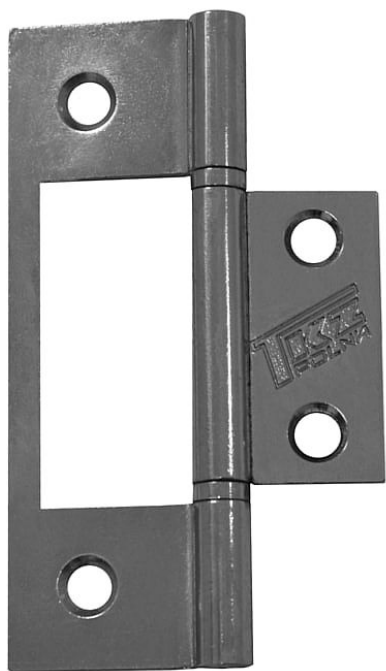

Závěs pro skládací dveře žlutý zinek 8285

» ZÁVĚSY, PANTY » NÁBYTKOVÉ

Dodavatelské číslo	82850510
EAN	8590867001149
Kód produktu	05030-8025
Balení	50 ks

Závěs je určen pro spojení křídel skládacích dveří. Není nosný, je pouze vodící.

Dostupnost na hlavním skladě: skladem u dodavatele

Popis

Katalogové číslo 8285

Průměr pantu (vnější) 7 mm

Únosnost / ks (v kg) 2.00

Typ závěsu Kompletní závěs

Typ dveří Interiérové

Orientace dveří nebo okna Pro pravé i levé dveře (zárubeň)

Materiál dveřního křídla Dřevo

Provedení dveří Bez polodrážky

Ukončení výrobku Bez ozdoby

Materiál výrobku (převažující) Ocel

Požární odolnost ne

Uchycení závěsu K přišroubování

K přišroub.doporučujeme Vruty \varnothing 3,5 mm minimální délky 35 mm