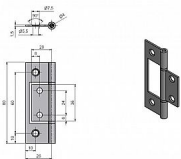

# Závěs pro skládací dveře žlutý zinek 8285

» ZÁVĚSY, PANTY » NÁBYTKOVÉ

Dodavatelské číslo	82850510
EAN	8590867001149
Kód produktu	05030-8025
Balení	50 Ks

Závěs je určen pro spojení křídel skládacích dveří. Není nosný, je pouze vodící.

## Popis

Katalogové číslo 8285 Průměr pantu (vnější) 7 mm  
Únosnost / ks (v kg) 2.00 Typ závěsu Kompletní  
závěs Typ dveří Interiérové Orientace dveří nebo  
okna Pro pravé i levé dveře (zárubeň) Materiál  
dveřního křídla Dřevo Provedení dveří Bez  
polodrážky Ukončení výrobku Bez ozdoby Materiál  
výrobku (převažující) Ocel Požární odolnost ne  
Uchycení závěsu K přišroubování K  
příšroub.doporučujeme Vrutky  $\varnothing$  3,5 mm minimální  
délky 35 mm Český výrobek Ano