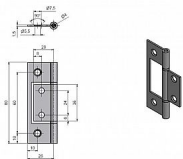

Závěs pro skládací dveře žlutý zinek 8285

» ZÁVĚSY, PANTY » NÁBYTKOVÉ

Dodavatelské číslo	82850510
EAN	8590867001149
Kód produktu	05030-8025
Balení	50 Ks

Závěs je určen pro spojení křídel skládacích dveří. Není nosný, je pouze vodící.

Dostupnost sklad SEZAM : u dodavatele
Dostupné sklad dodavatele: sklad dodavatele

Popis

Katalogové číslo 8285 Průměr pantu (vnější) 7 mm
Únosnost / ks (v kg) 2.00 Typ závěsu Kompletní
závěs Typ dveří Interiérové Orientace dveří nebo
okna Pro pravé i levé dveře (zárubeň) Materiál
dveřního křídla Dřevo Provedení dveří Bez
polodrážky Ukončení výrobku Bez ozdoby Materiál
výrobku (převažující) Ocel Požární odolnost ne
Uchycení závěsu K přišroubování K
příšroub.doporučujeme Vrutý \varnothing 3,5 mm minimální
délky 35 mm Český výrobek Ano