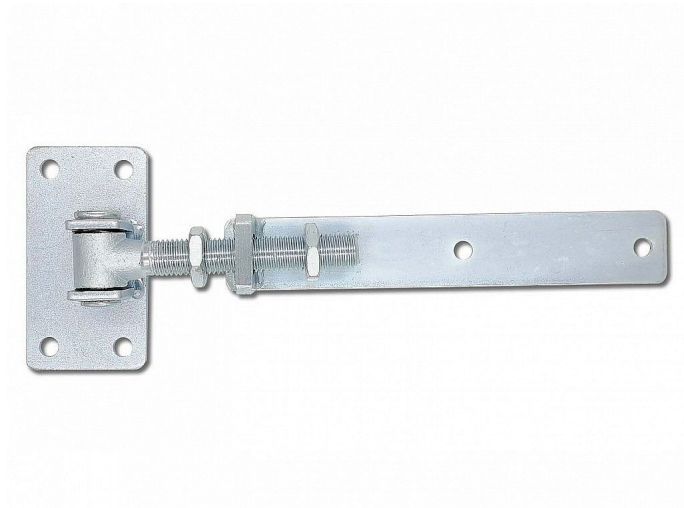

# Závěs seřiditelný 300mm M24 na dřevěné dveře Bílý ZN

» ZÁVĚSY, PANTY » BRANKOVÉ

Dodavatelské číslo 032937

Kód produktu 04050-2403

Balení 1 Ks

Závěs seřiditelný B150xC80xL300xA50xS6 M24 na dřevěné dveře BZn