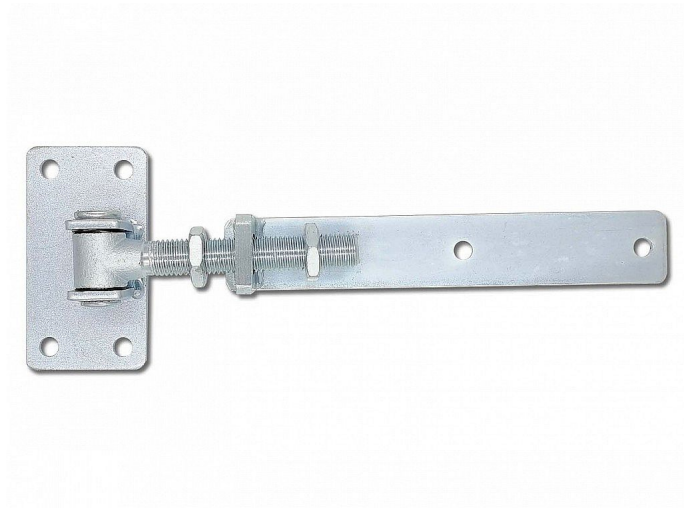

Závěs seřiditelný 300mm M24 na dřevěné dveře Bílý ZN

» ZÁVĚSY, PANTY » BRANKOVÉ

Dodavatelské číslo	032937
Kód produktu	04050-2403
Balení	1 ks

Dostupnost na hlavním skladě: skladem u dodavatele