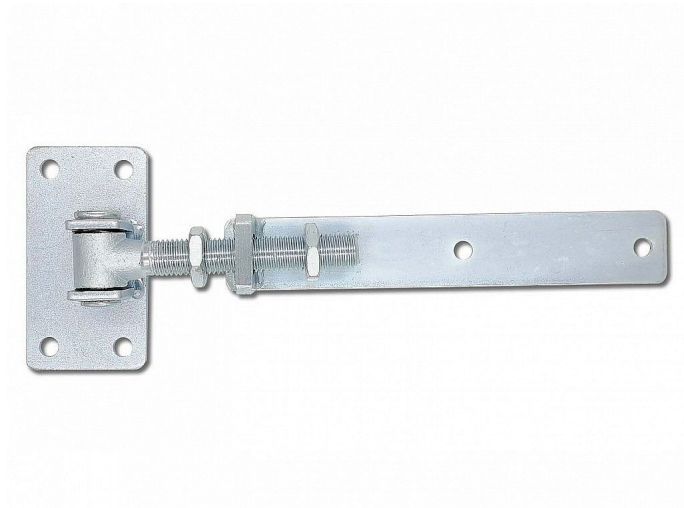

Závěs seřiditelný 300mm M24 na dřevěné dveře Bílý ZN

» ZÁVĚSY, PANTY » BRANKOVÉ

Dodavatelské číslo	032937
Kód produktu	04050-2403
Balení	1 Ks

Závěs seřiditelný B150xC80xL300xA50xS6 M24 na dřevěné dveře BZn