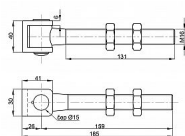

Závěs seřiditelný dlouhý šroub M16x131mm Bílý ZN 25Kg

» ZÁVĚSY, PANTY » BRANKOVÉ

Dodavatelské číslo	032954
EAN	8590531329548
Kód produktu	04050-2314
Balení	0 ks

Dostupnost na hlavním skladě: skladem