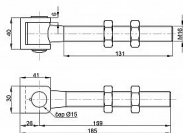

# Závěs seřiditelný dlouhý šroub M16x131mm Bílý ZN 25Kg

» ZÁVĚSY, PANTY » BRANKOVÉ

Dodavatelské číslo	032954
EAN	8590531329548
Kód produktu	04050-2314
Balení	0 ks

Dostupnost na hlavním skladě: skladem