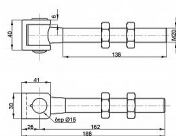

Závěs seřiditelný dlouhý šroub M20x138mm Bílý ZN 50Kg

» ZÁVĚSY, PANTY » BRANKOVÉ

Dodavatelské číslo 032956

EAN 8590531329562

Kód produktu 04050-2316

různé velikosti

Dostupnost sklad SEZAM : u dodavatele
Dostupné sklad dodavatele: sklad dodavatele