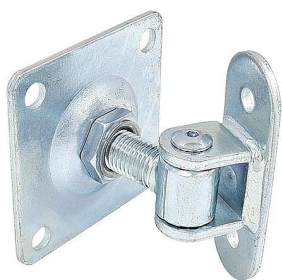

# Závěs seřiditelný - M20 - oválná plotna 115x40 mm + deska 100x100 mm BZN

» ZÁVĚSY, PANTY » BRANKOVÉ

Dodavatelské číslo	032979
EAN	8590531329791
Kód produktu	04050-23122
Balení	0 ks

---

Dostupnost na hlavním skladě: skladem u dodavatele