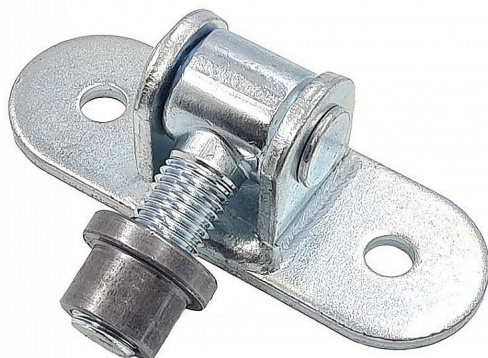

Závěs seřiditelný oválná plotna 115x40 M16 s matkou

» ZÁVĚSY, PANTY » BRANKOVÉ

Dodavatelské číslo 032980

EAN 8590531329807

Kód produktu 04050-2313

Dostupnost sklad SEZAM : u dodavatele
Dostupné sklad dodavatele: sklad dodavatele