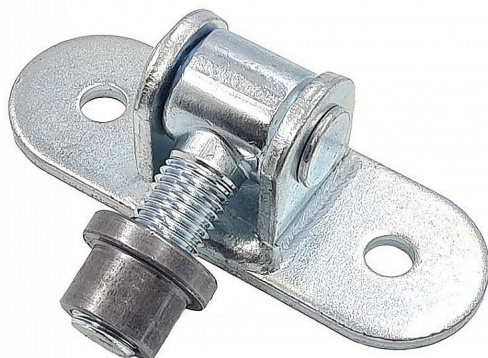

# Závěs seřiditelný oválná plotna 115x40 M16 s matkou

» ZÁVĚSY, PANTY » BRANKOVÉ

Dodavatelské číslo 032980

EAN 8590531329807

Kód produktu 04050-2313

Dostupnost sklad SEZAM :

u dodavatele

Dostupné sklad dodavatele: