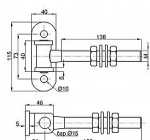

# Závěs seřiditelný - oválná plotna M20x138mm Bílý ZN

» ZÁVĚSY, PANTY » BRANKOVÉ

Dodavatelské číslo 032952

Kód produktu 04050-2312

Balení 0 ks

Dostupnost na hlavním skladě: skladem u dodavatele