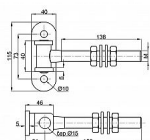

Závěs seřiditelný - oválná plotna M20x138mm Bílý ZN

» ZÁVĚSY, PANTY » BRANKOVÉ

Dodavatelské číslo 032952

EAN 8590531329524

Kód produktu 04050-2312

různé velikosti

Dostupnost sklad SEZAM : u dodavatele
na cestě 2,00 ks