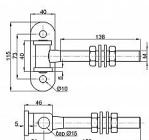

Závěs seřiditelný - oválná plotna M20x138mm Bílý ZN

» ZÁVĚSY, PANTY » BRANKOVÉ

Dodavatelské číslo 032952

EAN 8590531329524

Kód produktu 04050-2312

různé velikosti

Dostupnost sklad SEZAM : u dodavatele
na cestě 2,00 ks