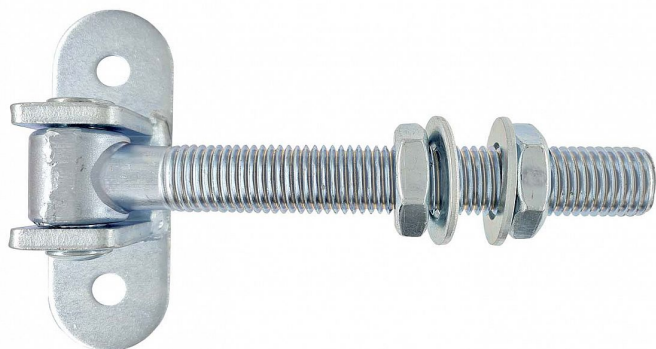

# Závěs seřiditelný - oválná plotna M20x138mm Bílý ZN

» ZÁVĚSY, PANTY » BRANKOVÉ

Dodavatelské číslo 032952

Kód produktu 04050-2312

Balení 0 ks

Dostupnost na hlavním skladě: skladem u dodavatele