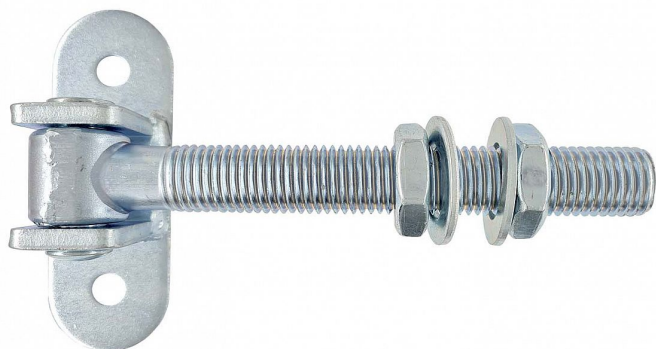

Závěs seřiditelný - oválná plotna M20x138mm Bílý ZN

» ZÁVĚSY, PANTY » BRANKOVÉ

Dodavatelské číslo 032952

EAN 8590531329524

Kód produktu 04050-2312

různé velikosti

Dostupnost sklad SEZAM : u dodavatele
na cestě 2,00 ks