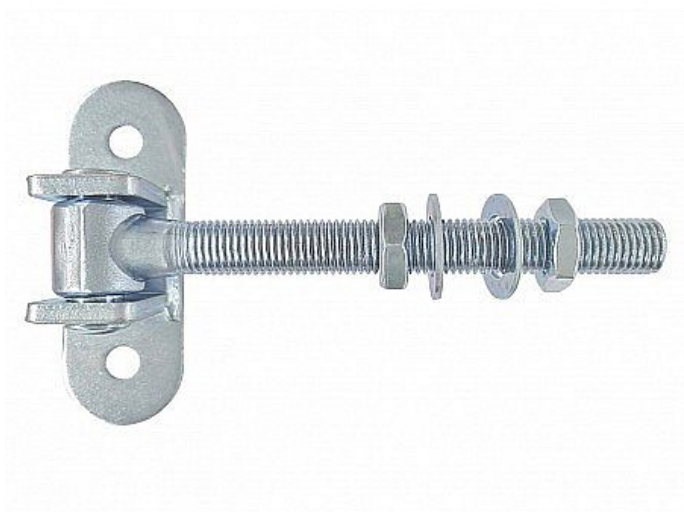

Závěs seřiditelný oválná plotna

» ZÁVĚSY, PANTY » BRANKOVÉ

Kód produktu

MP04050-2310

Balení

0 ks

Dostupnost na hlavním skladě:

skladem u dodavatele