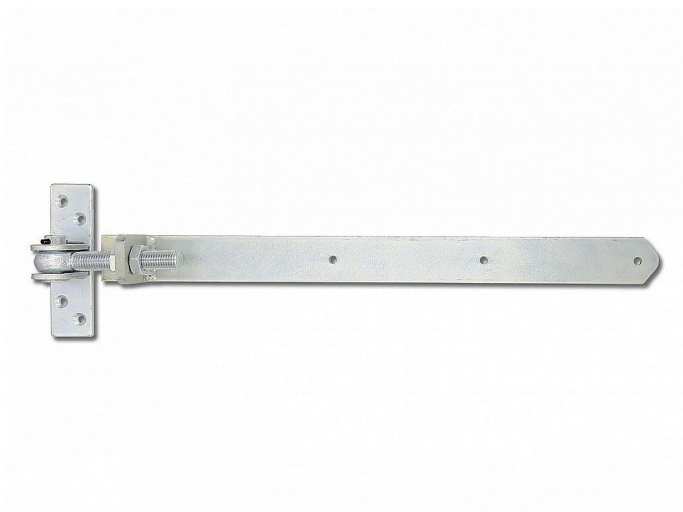

Závěs seřizovací 130x35/470x40 M16 bílý Zn

» ZÁVĚSY, PANTY » BRANKOVÉ

Dodavatelské číslo	032934
EAN	8590531329340
Kód produktu	04050-2390
Balení	1 Ks

Závěs seřiditelný 470mm M16 na dřevěné dveře
závěs seřiditelný pro branky a jiné použití
zinkováno tloušťka materiálu 5 mm