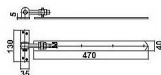

Závěs seřizovací 130x35/470x40 M16 bílý Zn

» ZÁVĚSY, PANTY » BRANKOVÉ

Dodavatelské číslo	032934
EAN	8590531329340
Kód produktu	04050-2390
Balení	1 Ks

Závěs seřiditelný 470mm M16 na dřevěné dveře
závěs seřiditelný pro branky a jiné použití
zinkováno tloušťka materiálu 5 mm