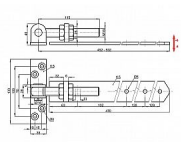

Závěs seřizovací 130x35/470x40 M16 černý mat

» ZÁVĚSY, PANTY » BRANKOVÉ

Dodavatelské číslo	032947
EAN	8590531329470
Kód produktu	04050-2395
Balení	1 Ks

možnost štelování 492-532

Dostupnost sklad SEZAM : u dodavatele
Dostupné sklad dodavatele: sklad dodavatele