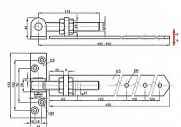

Závěs seřizovací 130x35/470x40 M16 černý mat

» ZÁVĚSY, PANTY » BRANKOVÉ

Dodavatelské číslo	032947
EAN	8590531329470
Kód produktu	04050-2395
Balení	1 Ks

možnost štelování 492-532

Dostupnost sklad SEZAM : u dodavatele
Dostupné sklad dodavatele: sklad dodavatele