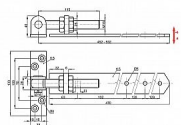

Závěs seřizovací 130x35/470x40 M16 černý mat

» ZÁVĚSY, PANTY » BRANKOVÉ

Dodavatelské číslo	032947
EAN	8590531329470
Kód produktu	04050-2395
Balení	1 Ks

možnost štelování 492-532

Dostupnost sklad SEZAM : u dodavatele
na cestě 2,00 ks
Dostupné sklad dodavatele: sklad dodavatele