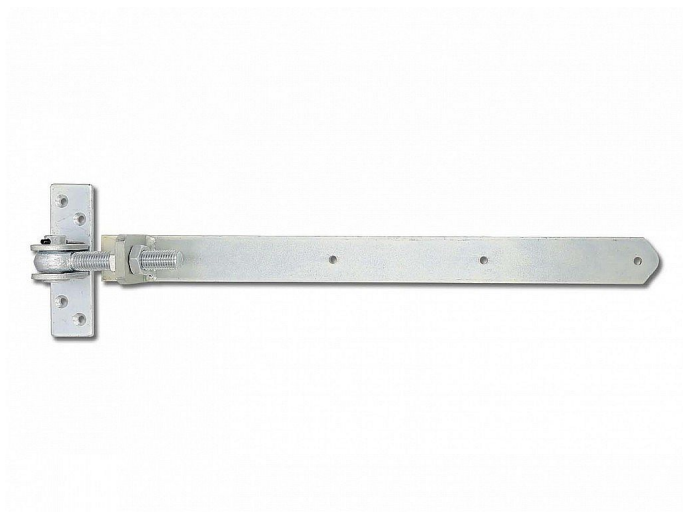

# Žávěs seřizovací 130x35/670x40 M16 bílý Zn

» ZÁVĚSY, PANTY » BRANKOVÉ

Dodavatelské číslo	032935
EAN	8590531329357
Kód produktu	04050-2400
Balení	1 ks

Závěs seřiditelný B130xC35xL470xA40xS5 M16 na dřevěné dveře BZn