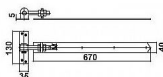

# Závěs seřizovací 130x35/670x40 M16 bílý Zn

» ZÁVĚSY, PANTY » BRANKOVÉ

Dodavatelské číslo	032935
EAN	8590531329357
Kód produktu	04050-2400
Balení	1 Ks

Závěs seřiditelný B130xC35xL470xA40xS5 M16 na dřevěné dveře BZn