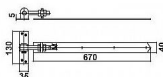

Žávěs seřizovací 130x35/670x40 M16 bílý Zn

» ZÁVĚSY, PANTY » BRANKOVÉ

Dodavatelské číslo	032935
EAN	8590531329357
Kód produktu	04050-2400
Balení	1 ks

Dostupnost na hlavním skladě: skladem u dodavatele