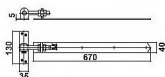

Závěs seřizovací 130x35/670x40 M16 bílý Zn

» ZÁVĚSY, PANTY » BRANKOVÉ

Dodavatelské číslo	032935
EAN	8590531329357
Kód produktu	04050-2400
Balení	1 Ks

Závěs seřiditelný B130xC35xL470xA40xS5 M16 na dřevěné dveře BZn

Dostupnost sklad SEZAM : u dodavatele
Dostupné sklad dodavatele: sklad dodavatele