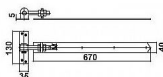

Závěs seřizovací 130x35/670x40 M16 bílý Zn

» ZÁVĚSY, PANTY » BRANKOVÉ

Dodavatelské číslo	032935
EAN	8590531329357
Kód produktu	04050-2400
Balení	1 Ks

Závěs seřiditelný B130xC35xL470xA40xS5 M16 na dřevěné dveře BZn