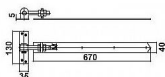

# Žávěs seřizovací 130x35/670x40 M16 bílý Zn

» ZÁVĚSY, PANTY » BRANKOVÉ

Dodavatelské číslo	032935
EAN	8590531329357
Kód produktu	04050-2400
Balení	1 ks

Závěs seřiditelný B130xC35xL470xA40xS5 M16 na dřevěné dveře BZn