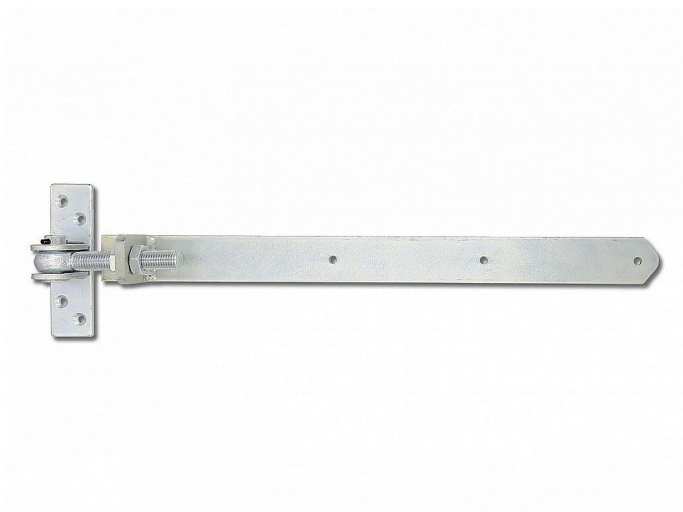

Závěs seřizovací 130x35/670x40 M16 bílý Zn

» ZÁVĚSY, PANTY » BRANKOVÉ

Dodavatelské číslo	032935
EAN	8590531329357
Kód produktu	04050-2400
Balení	1 Ks

Závěs seřiditelný B130xC35xL470xA40xS5 M16 na dřevěné dveře BZn