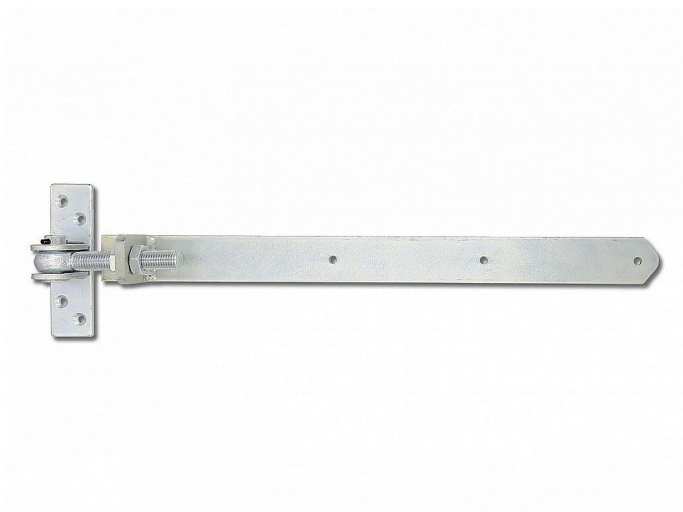

# Závěs seřizovací 130x35/670x40 M16 bílý Zn

» ZÁVĚSY, PANTY » BRANKOVÉ

Dodavatelské číslo	032935
EAN	8590531329357
Kód produktu	04050-2400
Balení	1 Ks

Závěs seřiditelný B130xC35xL470xA40xS5 M16 na dřevěné dveře BZn