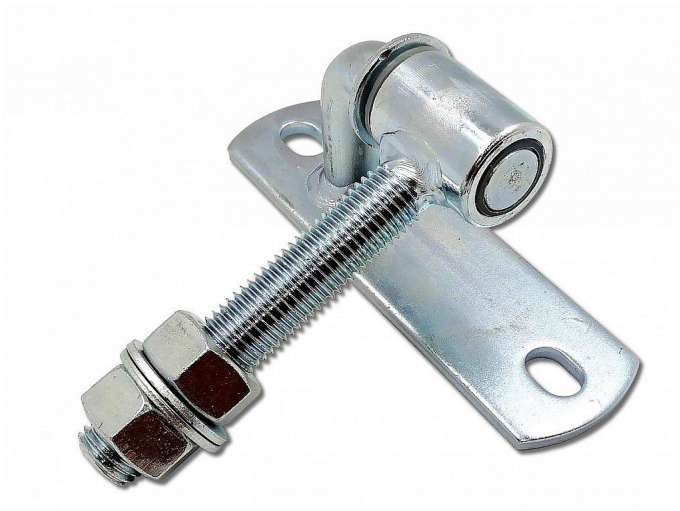

Žávěs seřizovací 140x40 M16 L90 bílý Zn

» ZÁVĚSY, PANTY » BRANKOVÉ

Popis

závit M16 vysazovací díl se závitem pozink

Dodavatelské číslo	032932
EAN	8590531329326
Kód produktu	04050-2360
Balení	1 ks

velikost 140x40x90 mm