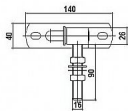

Žávěs seřizovací 140x40 M16 L90 bílý Zn

» ZÁVĚSY, PANTY » BRANKOVÉ

Popis

závit M16 vysazovací díl se závitem pozink

Dodavatelské číslo	032932
EAN	8590531329326
Kód produktu	04050-2360
Balení	1 ks

velikost 140x40x90 mm