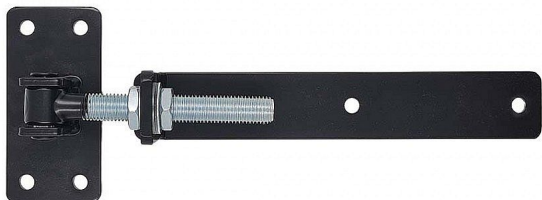

# Závěs seřizovací 145x70/300x50 M20 černá lak

» ZÁVĚSY, PANTY » BRANKOVÉ

Dodavatelské číslo	032933
EAN	8590531329333
Kód produktu	04050-2382
Balení	1 Ks

závěs seřiditelný pro branky a další použití  
zinkováno tloušťka materialu 6 mm