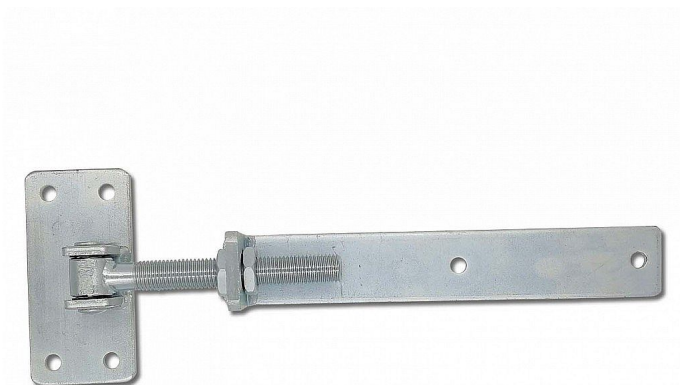

# Závěs seřizovací 145x70/300x50 M20

» ZÁVĚSY, PANTY » BRANKOVÉ

Kód produktu

MP04050-2380

Balení

1 Ks

závěs seřiditelný pro branky a další použití  
zinkováno tloušťka materialu 6 mm

Dostupnost sklad SEZAM :