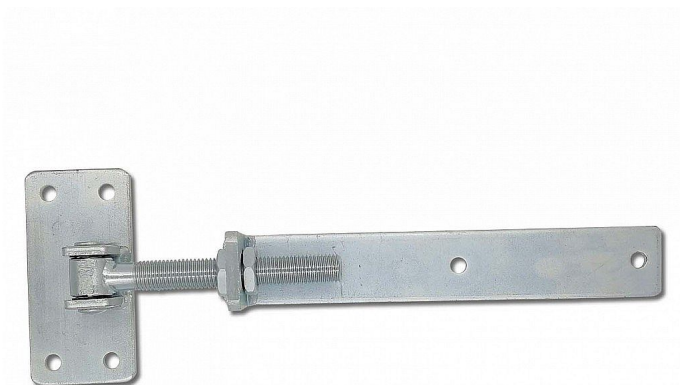

Závěs seřizovací 145x70/300x50 M20

» ZÁVĚSY, PANTY » BRANKOVÉ

Kód produktu

MP04050-2380

Balení

1 Ks

závěs seřiditelný pro branky a další použití
zinkováno tloušťka materialu 6 mm

Dostupnost sklad SEZAM :