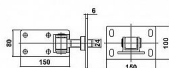

# Závěs seřizovací 150x100/150x80 M24 poslední kus

» ZÁVĚSY, PANTY » BRANKOVÉ

## Popis

150x100 mm / 150x80 mm tloušťka materialu 6 mm

Kód produktu 04050-2370

Balení 1 Ks

150x100 mm / 150x80 mm  
tloušťka materialu 6 mm

Dostupnost sklad SEZAM : skladem  
Dostupné sklad dodavatele: sklad dodavatele