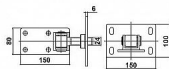

# Žávěs seřizovací 150x100/150x80 M24

» ZÁVĚSY, PANTY » BRANKOVÉ

## Popis

150x100 mm / 150x80 mm  
tloušťka materialu 6 mm

Dodavatelské číslo	032933
EAN	8590531329333
Kód produktu	04050-2370
Balení	1 ks

150x100 mm / 150x80 mm  
tloušťka materialu 6 mm

Dostupnost na hlavním skladě: skladem