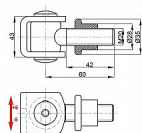

Závěs seřizovací 2 směry 425/B M20

» ZÁVĚSY, PANTY » BRANKOVÉ

| | |
|--------------------|---------------|
| Dodavatelské číslo | 032050 |
| EAN | 8590531320507 |
| Kód produktu | 04050-2277 |
| Balení | 1 Ks |

rozměry viz nákres

Dostupnost sklad SEZAM : u dodavatele
Dostupné sklad dodavatele: sklad dodavatele