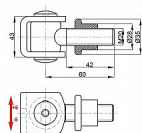

Závěs seřizovací 2 směry 425/B M20

» ZÁVĚSY, PANTY » BRANKOVÉ

Dodavatelské číslo	032050
EAN	8590531320507
Kód produktu	04050-2277
Balení	1 Ks

rozměry viz nákres

Dostupnost sklad SEZAM : u dodavatele
Dostupné sklad dodavatele: sklad dodavatele