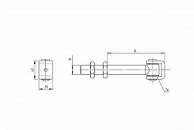

Žávěs seřizovací dlouhý M16x130 s matkou

» ZÁVĚSY, PANTY » BRANKOVÉ

Popis

Nastavitelný záves dlouhý, závit M16, pozinkovaný, části na privarenie bez povrchovej úpravy.
Jednoduchá regulácia závesu pomocou otočnej matice.

Dodavatelské číslo	D4/67-M16
Kód produktu	04050-2267
Balení	1 ks

Materiál: Ocel, Povrchová úprava: Zinek,
Hmotnosť brány Gmax/Goptimal (kg): 60,
M: M16x130, B: 54-167

Dostupnosť na hlavním sklade: skladem u dodavatele