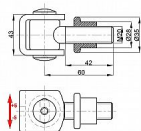

# Závěs seřizovací dvěma směry s matkou

» ZÁVĚSY, PANTY » BRANKOVÉ

Kód produktu

MP04050-2277

Balení

1 Ks

závěs seřizitelný dvěma směry

Dostupnost sklad SEZAM :