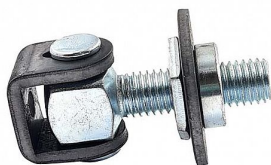

Závěs seřizovací podložka 425/R M12

» ZÁVĚSY, PANTY » BRANKOVÉ

Dodavatelské číslo	032975
EAN	8590531329753
Kód produktu	04050-2198
Balení	1 Ks

Závěs seřizovací s PODLOŽKOU

Nosnost při použití 2 závěsů / v kg:

M12 - 40 kg
M14 - 50 kg
M16 - 60 kg
M20 - 100 kg
M24 - 150 kg

Dostupnost sklad SEZAM : více než 10 ks
Dostupné sklad dodavatele: sklad dodavatele