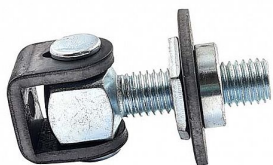

Závěs seřizovací podložka 425/R M12

» ZÁVĚSY, PANTY » BRANKOVÉ

Dodavatelské číslo	032975
EAN	8590531329753
Kód produktu	04050-2198
Balení	1 Ks

Závěs seřizovací s PODLOŽKOU

Nosnost při použití 2 závěsů / v kg:

M12 - 40 kg
M14 - 50 kg
M16 - 60 kg
M20 - 100 kg
M24 - 150 kg

Dostupnost sklad SEZAM : více než 10 ks
Dostupné sklad dodavatele: sklad dodavatele