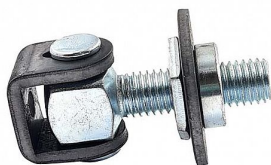

# Závěs seřizovací podložka 425/R M12

» ZÁVĚSY, PANTY » BRANKOVÉ

Dodavatelské číslo	032975
EAN	8590531329753
Kód produktu	04050-2198
Balení	1 Ks

Závěs seřizovací s PODLOŽKOU

Nosnost při použití 2 závěsů / v kg:

M12 - 40 kg  
M14 - 50 kg  
M16 - 60 kg  
M20 - 100 kg  
M24 - 150 kg

Dostupnost sklad SEZAM : více než 10 ks  
Dostupné sklad dodavatele: sklad dodavatele