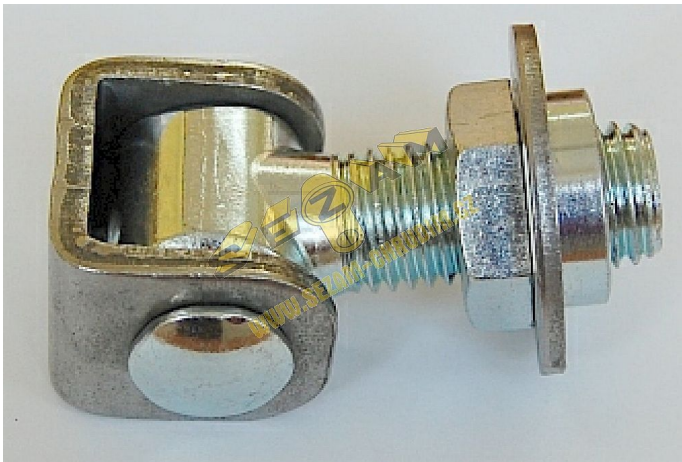

# Žávěs seřizovací podložka 425/R M18

» ZÁVĚSY, PANTY » BRANKOVÉ

## Popis

Nosnost při použití 2 závěsů / v kg:

M16 M20 M24

60kg 100kg 150kg

Dodavatelské číslo	032912
EAN	8590531329128
Kód produktu	04050-2205
Balení	1 ks

Závěs seřizovací s PODLOŽKOU

Dostupnost na hlavním skladě: skladem u dodavatele