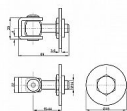

Závěs seřizovací podložka 425/R M18

» ZÁVĚSY, PANTY » BRANKOVÉ

Dodavatelské číslo	032912
EAN	8590531329128
Kód produktu	04050-2205
Balení	1 Ks

Závěs seřizovací s PODLOŽKOU

Nosnost při použití 2 závěsů / v kg:

M12 - 40 kg
M14 - 50 kg
M16 - 60 kg
M20 - 100 kg
M24 - 150 kg

Dostupnost sklad SEZAM : u dodavatele
Dostupné sklad dodavatele: sklad dodavatele