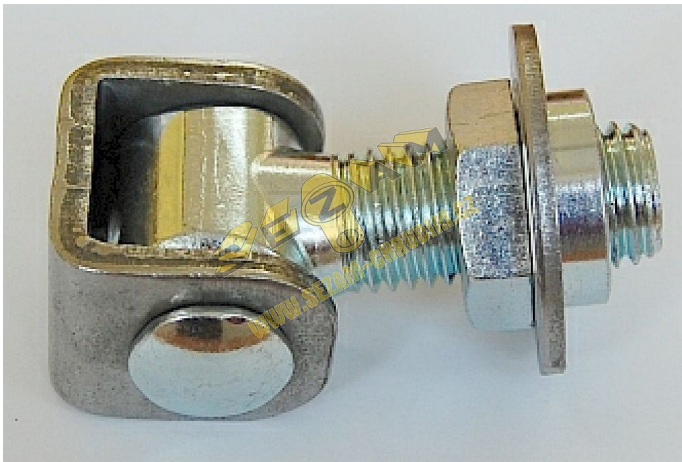

# Žávěs seřizovací podložka 425/R M20

» ZÁVĚSY, PANTY » BRANKOVÉ

## Popis

Nosnost při použití 2 závěsů / v kg:

M16 M20 M24

60kg 100kg 150kg

Dodavatelské číslo	032913
EAN	8590531329135
Kód produktu	04050-2210
Balení	1 ks

Závěs seřizovací s PODLOŽKOU

Dostupnost na hlavním skladě: více než 20 ks