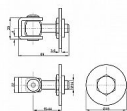

Závěs seřizovací podložka 425/R M24

» ZÁVĚSY, PANTY » BRANKOVÉ

Dodavatelské číslo	032914
EAN	8590531329142
Kód produktu	04050-2220
Balení	1 Ks

Závěs seřizovací s PODLOŽKOU

Nosnost při použití 2 závěsů / v kg:

M12 - 40 kg
M14 - 50 kg
M16 - 60 kg
M20 - 100 kg
M24 - 150 kg

Dostupnost sklad SEZAM : skladem
Dostupné sklad dodavatele: sklad dodavatele