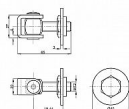

Závěs seřizovací podložka 425/R M24

» ZÁVĚSY, PANTY » BRANKOVÉ

Dodavatelské číslo	032914
EAN	8590531329142
Kód produktu	04050-2220
Balení	1 Ks

Závěs seřizovací s PODLOŽKOU

Nosnost při použití 2 závěsů / v kg:

M12 - 40 kg
M14 - 50 kg
M16 - 60 kg
M20 - 100 kg
M24 - 150 kg

Dostupnost sklad SEZAM : skladem
Dostupné sklad dodavatele: sklad dodavatele