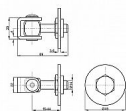

Závěs seřizovací podložka 425/R M24

» ZÁVĚSY, PANTY » BRANKOVÉ

Dodavatelské číslo	032914
EAN	8590531329142
Kód produktu	04050-2220
Balení	1 Ks

Závěs seřizovací s PODLOŽKOU

Nosnost při použití 2 závěsů / v kg:

M12 - 40 kg
M14 - 50 kg
M16 - 60 kg
M20 - 100 kg
M24 - 150 kg

Dostupnost sklad SEZAM : skladem
Dostupné sklad dodavatele: sklad dodavatele