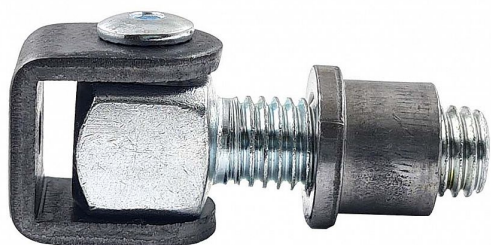

Žávěs seřizovací s matkou M14

» ZÁVĚSY, PANTY » BRANKOVÉ

Dodavatelské číslo	032972
EAN	8590531329722
Kód produktu	04050-2289
Balení	1 ks

Dostupnost na hlavním skladě: více než 10 ks