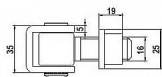

Žávěs seřizovací s matkou M16 NEREZ 30kg

» ZÁVĚSY, PANTY » BRANKOVÉ

Dodavatelské číslo	032905
EAN	8590531329050
Kód produktu	04050-2275
Balení	1 ks

Dostupnost na hlavním skladě: skladem u dodavatele