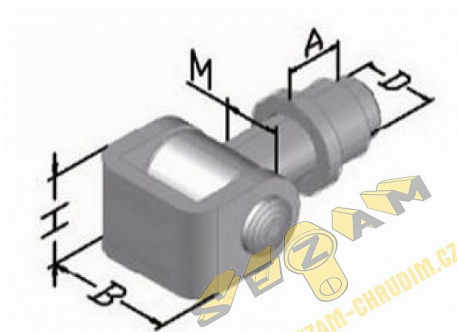

# Žávěs seřizovací s matkou M18

» ZÁVĚSY, PANTY » BRANKOVÉ

M mm	D	A	B	H	HMOTNOST (KG)
M16	21	15	36	30	0,331
M18	23	18	36	30	0,379
M20	25	19	43	30	0,407
M24	28	25	50	30	0,705

## Popis

na branky a jiné použití

Dodavatelské číslo	032902
EAN	8590531329029
Kód produktu	04050-2293
Balení	1 ks

seřizovatelný pant s matkou

Dostupnost na hlavním skladě: skladem u dodavatele