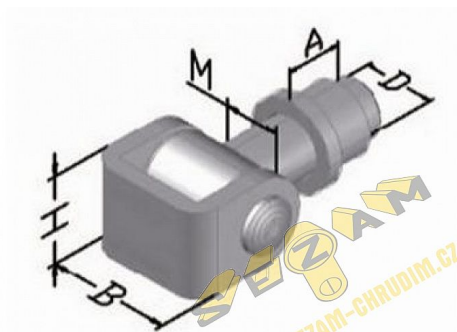

Žávěs seřizovací s matkou M20

» ZÁVĚSY, PANTY » BRANKOVÉ

M mm	D	A	B	H	HMOTNOST (KG)
M16	21	15	36	30	0,331
M18	23	18	36	30	0,379
M20	25	19	43	30	0,407
M24	28	25	50	30	0,705

Popis

na branky a jiné použití

Dodavatelské číslo 032903

EAN 8590531329036

Kód produktu 04050-2295

Balení 1 ks

seřizovatelný pant s matkou

Dostupnost na hlavním skladě: skladem u dodavatele