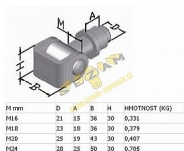

# Závěs seřizovací s matkou M20

» ZÁVĚSY, PANTY » BRANKOVÉ

Dodavatelské číslo	032903
EAN	8590531329036
Kód produktu	04050-2295
Balení	1 Ks

Závěs seřizovací s matkou, různé velikosti

Dostupnost sklad SEZAM : u dodavatele  
Dostupné sklad dodavatele: sklad dodavatele