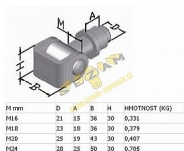

Závěs seřizovací s matkou M20

» ZÁVĚSY, PANTY » BRANKOVÉ

Dodavatelské číslo	032903
EAN	8590531329036
Kód produktu	04050-2295
Balení	1 Ks

Závěs seřizovací s matkou, různé velikosti

Dostupnost sklad SEZAM : u dodavatele
Dostupné sklad dodavatele: sklad dodavatele