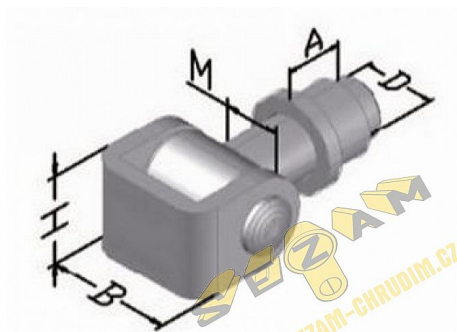

Závěs seřizovací s matkou - válec

» ZÁVĚSY, PANTY » BRANKOVÉ

M mm	D	A	B	H	HMOTNOST (KG)
M16	21	15	36	30	0,331
M18	23	18	36	30	0,379
M20	25	19	43	30	0,407
M24	28	25	50	30	0,705

Popis

na branky a jiné použití

Dodavatelské číslo

032901

Kód produktu

MP04050-2290

Balení

1 ks

seřizovatelný pant s matkou

Dostupnost na hlavním skladě: