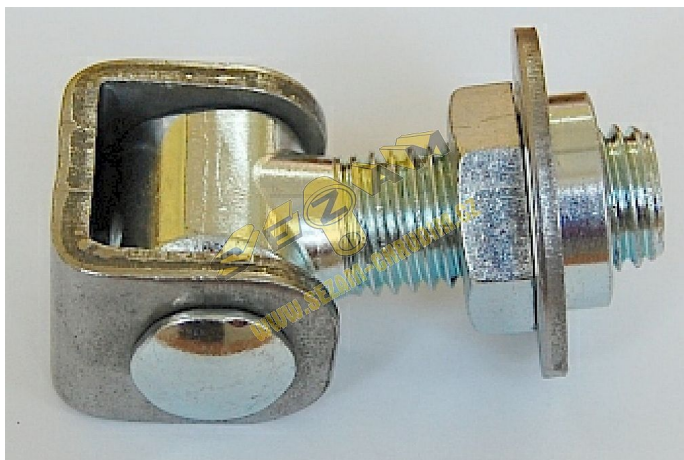

Závěs seřizovací s podložkou 425/R

» ZÁVĚSY, PANTY » BRANKOVÉ

Kód produktu

MP04050-2198

Balení

0 ks

Závěs seřizovací s PODLOŽKOU

Dostupnost na hlavním skladě:

více než 50 ks

Popis

Nosnost při použití 2 závěsů / v kg:

M16 M20 M24

60kg 100kg 150kg