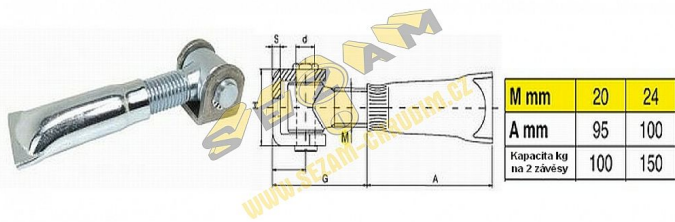

Žávěs seřizovací se závitovou vložkou M20

» ZÁVĚSY, PANTY » BRANKOVÉ

Dodavatelské číslo

032917

EAN

8590531329173

Kód produktu

04050-2285