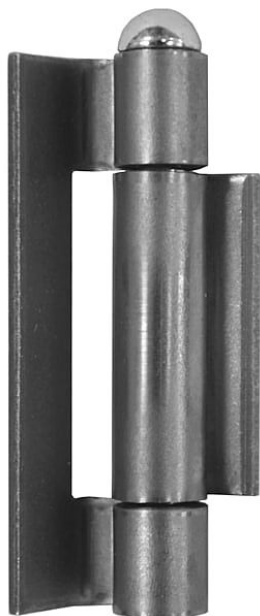

Závěs skrytý 60 9381 pro plechové skříňky

» ZÁVĚSY, PANTY » SKRYTÉ

Dodavatelské číslo	93810000
Kód produktu	05032-0710
Balení	1 ks

Závěs k přivaření - pro plechové skříňky

Dostupnost na hlavním skladě: skladem u dodavatele

Popis

Katalogové číslo 9381

Průměr pantu (vnější) 10 mm

Únosnost / ks (v kg) 3.00

Materiál výrobku (převažující) Ocel

Uchycení závěsu K přivaření

Český výrobek Ano