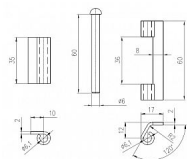

Závěs skrytý 60 9381 pro plechové skříňky

» ZÁVĚSY, PANTY » SKRYTÉ

Dodavatelské číslo	93810000
Kód produktu	05032-0710
Balení	1 ks

Závěs k přivaření - pro plechové skříňky

Dostupnost na hlavním skladě: skladem u dodavatele

Popis

Katalogové číslo 9381

Průměr pantu (vnější) 10 mm

Únosnost / ks (v kg) 3.00

Materiál výrobku (převažující) Ocel

Uchycení závěsu K přivaření

Český výrobek Ano