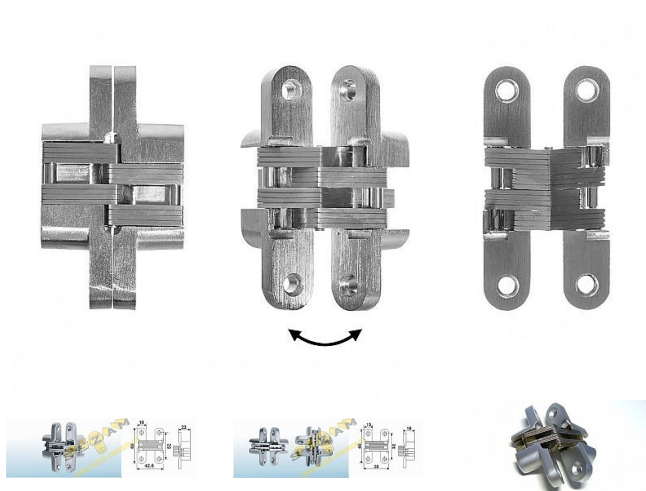

Závěs skrytý Chrom matný 18x44 mm

» ZÁVĚSY, PANTY » NÁBYTKOVÉ

Popis

18x44 pro 5kg 23x70 pro 8kg

Dodavatelské číslo	064751
EAN	8590531647512
Kód produktu	04050-0700
Balení	1 Ks

skrytý závěs pro vložné - bezfalcové dvířka