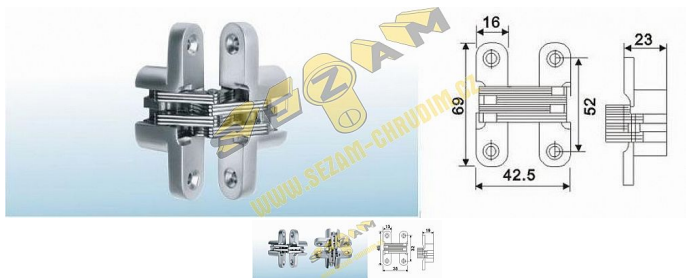

Závěs skrytý Chrom matný 18x44 mm

» ZÁVĚSY, PANTY » NÁBYTKOVÉ

Dodavatelské číslo

064751

EAN

8590531647512

Kód produktu

04050-0700

Balení

1 ks

skrytý závěs pro vložené - bezfalcové dvířka

Dostupnost na hlavním skladě:

více než 10 ks

Popis

18x44 pro 5kg

23x70 pro 8kg