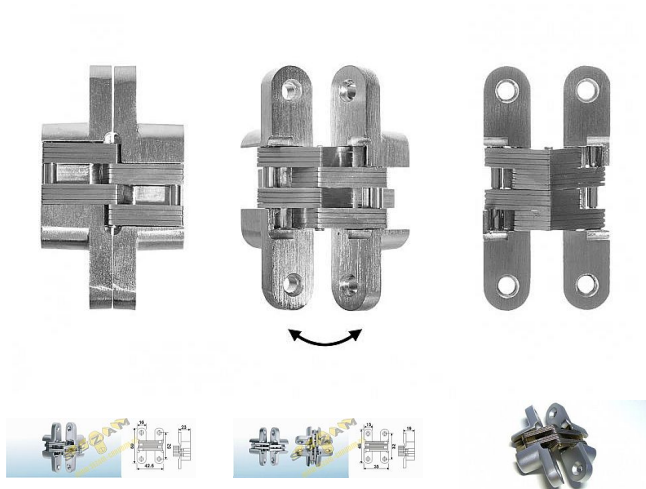

Závěs skrytý Chrom matný 18x44 mm

» ZÁVĚSY, PANTY » NÁBYTKOVÉ

Popis

18x44 pro 5kg 23x70 pro 8kg

Dodavatelské číslo	064751
EAN	8590531647512
Kód produktu	04050-0700
Balení	1 Ks

skrytý závěs pro vložné - bezfalcové dvířka