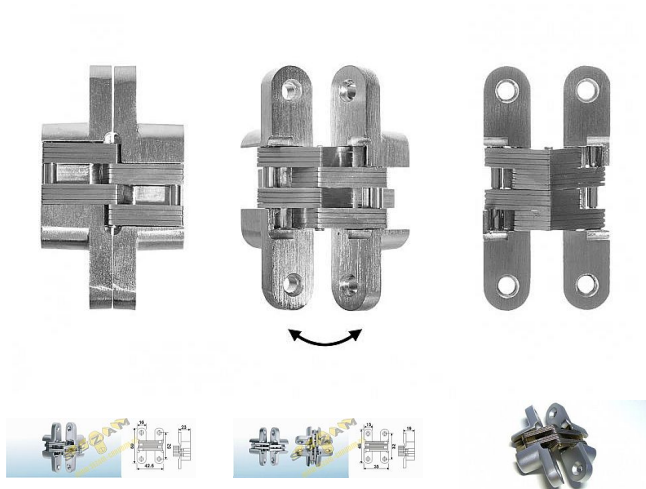

Závěs skrytý Chrom matný 23x70 mm

» ZÁVĚSY, PANTY » NÁBYTKOVÉ

Popis

18x44 pro 5kg 23x70 pro 8kg

Dodavatelské číslo

064752

EAN

8590531647529

Kód produktu

04050-0710

Balení

1 Ks

skrytý závěs pro vložné - bezfalcové dvířka

Dostupnost sklad SEZAM :

více než 10 ks

Dostupné sklad dodavatele: