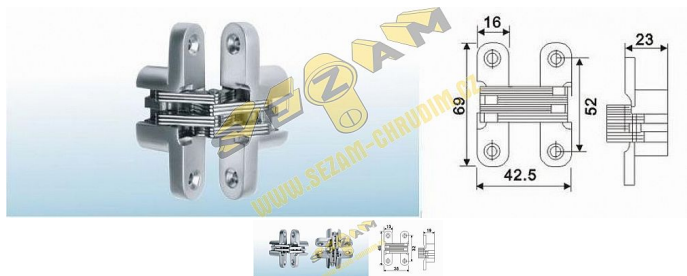

Závěs skrytý Chrom matný 23x70 mm

» ZÁVĚSY, PANTY » NÁBYTKOVÉ

Dodavatelské číslo	064752
EAN	8590531647529
Kód produktu	04050-0710
Balení	1 ks

skrytý závěs pro vložené - bezfalcové dvířka

Dostupnost na hlavním skladě: skladem u dodavatele

Popis

18x44 pro 5kg

23x70 pro 8kg