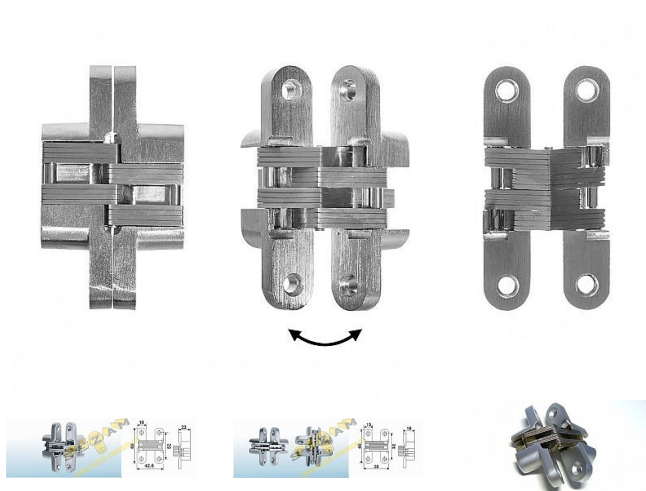

Závěs skrytý Chrom matný 23x70 mm

» ZÁVĚSY, PANTY » NÁBYTKOVÉ

Dodavatelské číslo

064752

EAN

8590531647529

Kód produktu

04050-0710

Balení

1 Ks

skrytý závěs pro vložené - bezfalcové dvířka

Dostupnost sklad SEZAM :

více než 10 ks

Dostupné sklad dodavatele:

sklad dodavatele

Popis

18x44 pro 5kg 23x70 pro 8kg