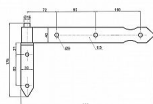

závěs vratový 300x40x5 černý lak komplet 018582

» ZÁVĚSY, PANTY » BEDNOVÉ, SELSKÉ

Dodavatelské číslo	018582
EAN	8590531185823
Kód produktu	04058-7502
Balení	1 Ks

více velikostí

Dostupnost sklad SEZAM : u dodavatele
Dostupné sklad dodavatele: sklad dodavatele