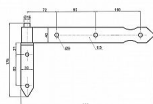

# závěs vratový 300x40x5 černý lak komplet 018582

» ZÁVĚSY, PANTY » BEDNOVÉ, SELSKÉ

Dodavatelské číslo	018582
EAN	8590531185823
Kód produktu	04058-7502
Balení	1 Ks

více velikostí

Dostupnost sklad SEZAM : u dodavatele  
Dostupné sklad dodavatele: sklad dodavatele