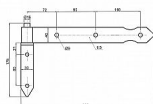

závěs vratový 300x40x5 žlutý zinek komplet 018588

» ZÁVĚSY, PANTY » BEDNOVÉ, SELSKÉ

Dodavatelské číslo 018588

Kód produktu 04058-7512

Balení 1 ks

Dostupnost na hlavním skladě: skladem u dodavatele
na cestě 2,00 ks