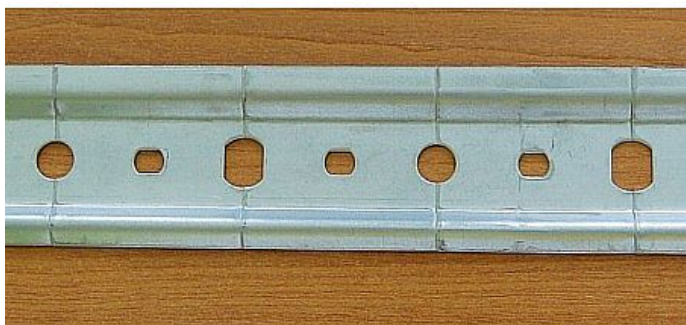

# Závěsná lišta k rektifikačnímu kování 2m

» PRO TRUHLÁŘE » KONZOLE, PODPĚRY

Dodavatelské číslo	064695
EAN	8590531646959
Kód produktu	04050-2530
Balení	1 ks

Dostupnost na hlavním skladě: více než 20 ks