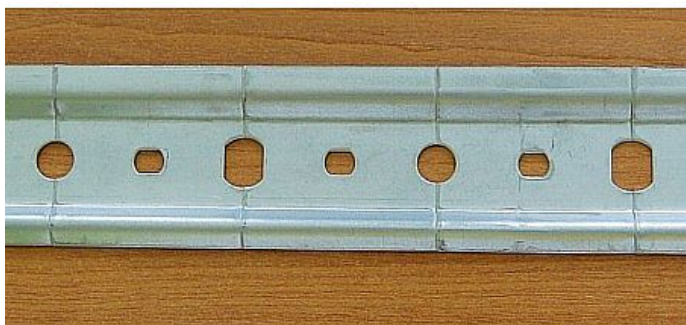

Závěsná lišta k rektifikačnímu kování 2m

» PRO TRUHLÁŘE » KONZOLE, PODPĚRY

Dodavatelské číslo	064695
EAN	8590531646959
Kód produktu	04050-2530
Balení	1 ks

Dostupnost na hlavním skladě: více než 10 ks