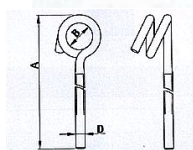

Závěsný houpačkový hák 1858 s metrickým závitem M8

» DŮM, STAVBA, ZAHRADA » DROBNÉ ŽELEZÁŘSTVÍ

Houpačkové háky

Kód produktu

MP08000-2200

různé varianty

Dostupnost sklad SEZAM :

více než 20 ks