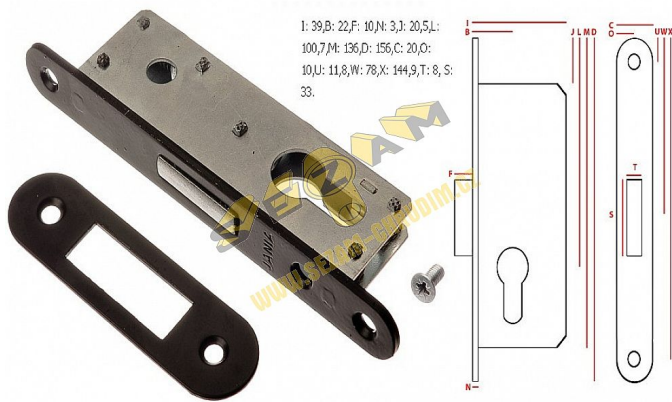

ZB 1 závorový zámek 40 POLSKO Z093 - ZP-SW-219

» ZABEZPEČENÍ » ZADLABACÍ ZÁMKY » Závorové

Dodavatelské číslo

027019

EAN

8590531270192

Kód produktu

04052-0303

Balení

1 ks

ZB1 zadlabací závorový zámek 38 hloubka

Dostupnost na hlavním skladě:

skladem