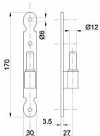

# Zdobný závěs díl s čepem rámovy 32422

» ZÁVĚSY, PANTY » BEDNOVÉ, SELSKÉ

Dodavatelské číslo	032422
EAN	8590531324222
Kód produktu	04058-6360
Balení	1 Ks

Ozdobné závěsy vyrobené z oceli určené především pro dveřní systémy nebo dřevěné okenice.  
Povrchová úprava černý lak.  
Průměr čepu 12mm.  
Tloušťka materiálu 3mm

Sada obsahuje horní rohový a spodní rohový díl.

Rámový díl s čepem a středový křídlový díl nejsou součástí sady o je nutno je objednat zvlášť - 32422

Dostupnost sklad SEZAM : u dodavatele  
Dostupné sklad dodavatele: sklad dodavatele