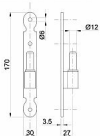

Zdobení závěs díl s čepem rámovy 32422

» ZÁVĚSY, PANTY » BEDNOVÉ, SELSKÉ

Dodavatelské číslo	032422
EAN	8590531324222
Kód produktu	04058-6360
Balení	1 ks

Dostupnost na hlavním skladě: skladem u dodavatele