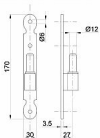

Zdobení závěs díl s čepem rámovy 32422

» ZÁVĚSY, PANTY » BEDNOVÉ, SELSKÉ

Dodavatelské číslo	032422
EAN	8590531324222
Kód produktu	04058-6360
Balení	1 ks

Dostupnost na hlavním skladě: skladem u dodavatele