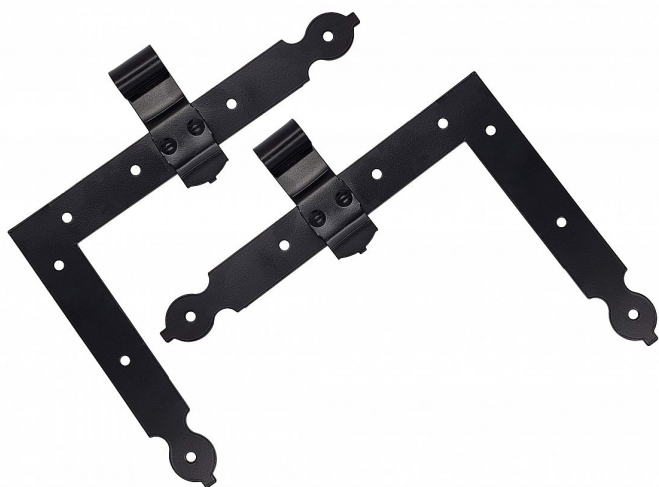

# Zdobný závěs rohový L+P 32421

» ZÁVĚSY, PANTY » BEDNOVÉ, SELSKÉ

Dodavatelské číslo	032421
EAN	8590531324215
Kód produktu	04058-6340
Balení	1 ks

Ozdobné závěsy vyrobené z oceli určené především pro dvevní systémy nebo dřevěné okenice.

Povrchová úprava černý lak.

Průměr čepu 12mm.

Tloušťka materiálu 3mm

Sada obsahuje horní rohový a spodní rohový díl.

Rámový díl s čepem a středový křídlový díl nejsou součástí sady o je nutno je objednat zvlášť - 32422