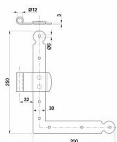

Zdobný závěs rohový L+P 32421

» ZÁVĚSY, PANTY » BEDNOVÉ, SELSKÉ

Dodavatelské číslo	032421
EAN	8590531324215
Kód produktu	04058-6340
Balení	1 Ks

Ozdobné závěsy vyrobené z oceli určené především pro dveřní systémy nebo dřevěné okenice.
Povrchová úprava černý lak.
Průměr čepu 12mm.
Tloušťka materiálu 3mm

Sada obsahuje horní rohový a spodní rohový díl.

Rámový díl s čepem a středový křídlový díl nejsou součástí sady o je nutno je objednat zvlášť - 32422

Dostupnost sklad SEZAM : u dodavatele
Dostupné sklad dodavatele: sklad dodavatele