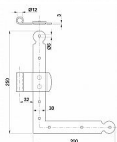

Zdobený závěs rohový L+P 32421

» ZÁVĚSY, PANTY » BEDNOVÉ, SELSKÉ

Dodavatelské číslo	032421
EAN	8590531324215
Kód produktu	04058-6340
Balení	1 ks

Ozdobné závěsy vyrobené z oceli určené především pro dvevní systémy nebo dřevěné okenice.

Povrchová úprava černý lak.

Průměr čepu 12mm.

Tloušťka materiálu 3mm

Sada obsahuje horní rohový a spodní rohový díl.

Rámový díl s čepem a středový křídlový díl nejsou součástí sady o je nutno je objednat zvlášť - 32422

Dostupnost na hlavním skladě: skladem u dodavatele