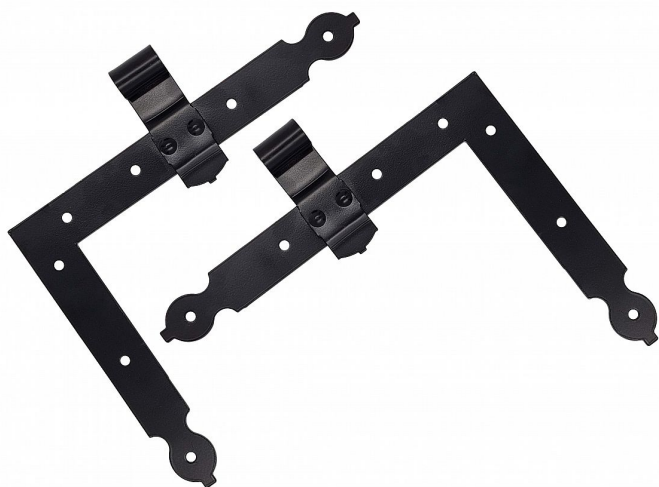

Zdobený závěs rohový L+P 32421

» ZÁVĚSY, PANTY » BEDNOVÉ, SELSKÉ

Dodavatelské číslo	032421
EAN	8590531324215
Kód produktu	04058-6340
Balení	1 Ks

Ozdobné závěsy vyrobené z oceli určené především pro dveřní systémy nebo dřevěné okenice.
Povrchová úprava černý lak.
Průměr čepu 12mm.
Tloušťka materiálu 3mm

Sada obsahuje horní rohový a spodní rohový díl.

Rámový díl s čepem a středový křídlový díl nejsou součástí sady o je nutno je objednat zvlášť - 32422

Dostupnost sklad SEZAM : u dodavatele
Dostupné sklad dodavatele: sklad dodavatele