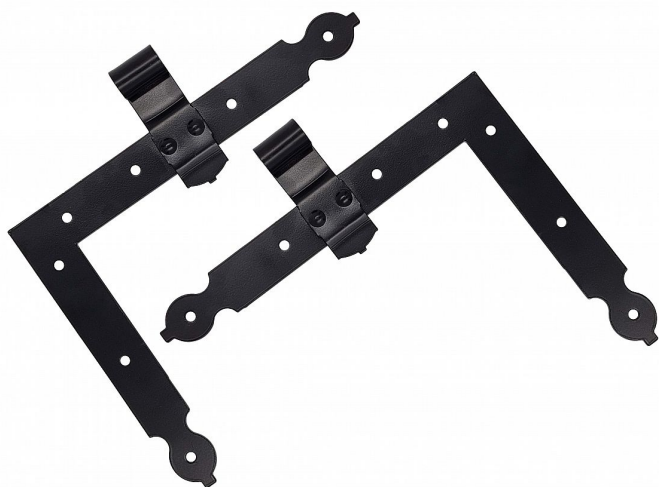

Zdobený závěs rohový L+P 32421

» ZÁVĚSY, PANTY » BEDNOVÉ, SELSKÉ

| | |
|--------------------|---------------|
| Dodavatelské číslo | 032421 |
| EAN | 8590531324215 |
| Kód produktu | 04058-6340 |
| Balení | 1 ks |

Ozdobné závěsy vyrobené z oceli určené především pro dvevní systémy nebo dřevěné okenice.

Povrchová úprava černý lak.

Průměr čepu 12mm.

Tloušťka materiálu 3mm

Sada obsahuje horní rohový a spodní rohový díl.

Rámový díl s čepem a středový křídlový díl nejsou součástí sady o je nutno je objednat zvlášť - 32422

Dostupnost na hlavním skladě: skladem u dodavatele