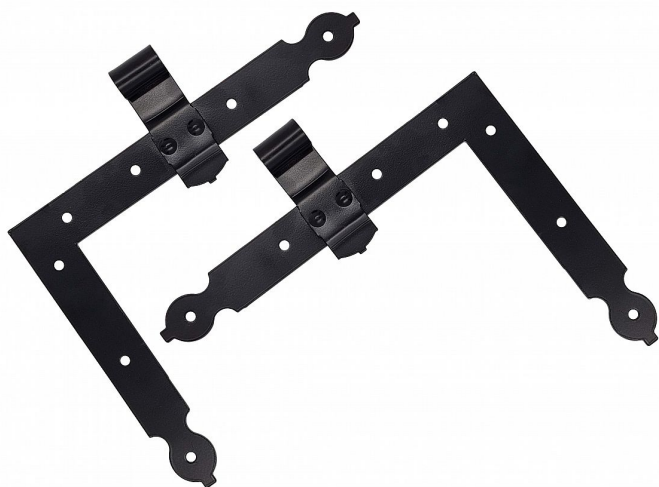

Zdobný závěs rohový L+P 32421

» ZÁVĚSY, PANTY » BEDNOVÉ, SELSKÉ

Dodavatelské číslo	032421
EAN	8590531324215
Kód produktu	04058-6340
Balení	1 Ks

Ozdobné závěsy vyrobené z oceli určené především pro dveřní systémy nebo dřevěné okenice.
Povrchová úprava černý lak.
Průměr čepu 12mm.
Tloušťka materiálu 3mm

Sada obsahuje horní rohový a spodní rohový díl.

Rámový díl s čepem a středový křídlový díl nejsou součástí sady o je nutno je objednat zvlášť - 32422

Dostupnost sklad SEZAM : u dodavatele
Dostupné sklad dodavatele: sklad dodavatele