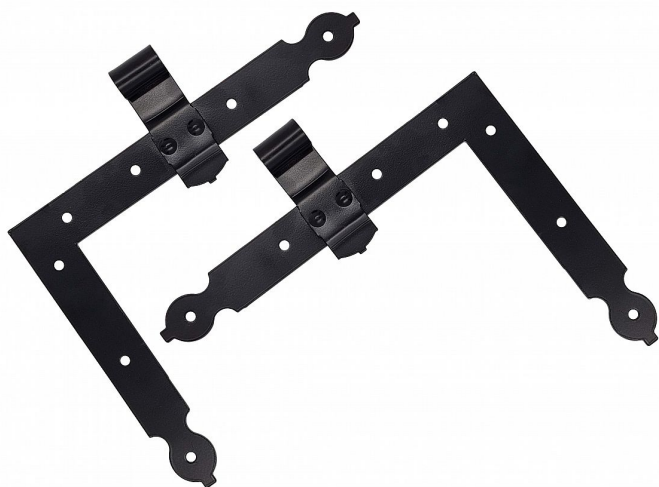

Zdobení závěs rohový L+P 32421

» ZÁVĚSY, PANTY » BEDNOVÉ, SELSKÉ

Dodavatelské číslo	032421
EAN	8590531324215
Kód produktu	04058-6340
Balení	1 Ks

Ozdobné závěsy vyrobené z oceli určené především pro dveřní systémy nebo dřevěné okenice.

Povrchová úprava černý lak.

Průměr čepu 12mm.

Tloušťka materiálu 3mm

Sada obsahuje horní rohový a spodní rohový díl.

Rámový díl s čepem a středový křídlový díl nejsou součástí sady o je nutno je objednat zvlášť - 32422