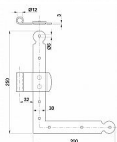

Zdobný závěs rohový L+P 32421

» ZÁVĚSY, PANTY » BEDNOVÉ, SELSKÉ

Dodavatelské číslo	032421
EAN	8590531324215
Kód produktu	04058-6340
Balení	1 ks

Ozdobné závěsy vyrobené z oceli určené především pro dvevní systémy nebo dřevěné okenice.

Povrchová úprava černý lak.

Průměr čepu 12mm.

Tloušťka materiálu 3mm

Sada obsahuje horní rohový a spodní rohový díl.

Rámový díl s čepem a středový křídlový díl nejsou součástí sady o je nutno je objednat zvlášť - 32422

Dostupnost na hlavním skladě: skladem u dodavatele