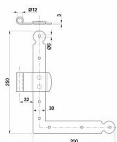

Zdobený závěs rohový L+P 32421

» ZÁVĚSY, PANTY » BEDNOVÉ, SELSKÉ

Dodavatelské číslo	032421
EAN	8590531324215
Kód produktu	04058-6340
Balení	1 Ks

Ozdobné závěsy vyrobené z oceli určené především pro dveřní systémy nebo dřevěné okenice.
Povrchová úprava černý lak.
Průměr čepu 12mm.
Tloušťka materiálu 3mm

Sada obsahuje horní rohový a spodní rohový díl.

Rámový díl s čepem a středový křídlový díl nejsou součástí sady o je nutno je objednat zvlášť - 32422

Dostupnost sklad SEZAM : u dodavatele
Dostupné sklad dodavatele: sklad dodavatele