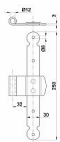

Zdobný závěs rovný střed křídlový 32423

» ZÁVĚSY, PANTY » BEDNOVÉ, SELSKÉ

Dodavatelské číslo	032423
EAN	8590531324239
Kód produktu	04058-6380
Balení	1 Ks

Ozdobné závěsy vyrobené z oceli určené především pro dveřní systémy nebo dřevěné okenice.
Povrchová úprava černý lak.
Průměr čepu 12mm.
Tloušťka materiálu 3mm

Sada obsahuje horní rohový a spodní rohový díl.

Rámový díl s čepem a středový křídlový díl nejsou součástí sady o je nutno je objednat zvlášť - 32422

Dostupnost sklad SEZAM : u dodavatele
Dostupné sklad dodavatele: sklad dodavatele