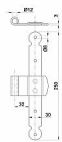

# Zdobení závěs rovný střed křídlový 32423

» ZÁVĚSY, PANTY » BEDNOVÉ, SELSKÉ

Dodavatelské číslo	032423
EAN	8590531324239
Kód produktu	04058-6380
Balení	1 ks

Dostupnost na hlavním skladě: skladem u dodavatele