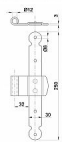

Zdobení závěs rovný střed křídlový 32423

» ZÁVĚSY, PANTY » BEDNOVÉ, SELSKÉ

Dodavatelské číslo	032423
EAN	8590531324239
Kód produktu	04058-6380
Balení	1 ks

Dostupnost na hlavním skladě: skladem u dodavatele