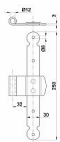

# Zdobný závěs rovný střed křídlový 32423

» ZÁVĚSY, PANTY » BEDNOVÉ, SELSKÉ

Dodavatelské číslo	032423
EAN	8590531324239
Kód produktu	04058-6380
Balení	1 Ks

Ozdobné závěsy vyrobené z oceli určené především pro dveřní systémy nebo dřevěné okenice.  
Povrchová úprava černý lak.  
Průměr čepu 12mm.  
Tloušťka materiálu 3mm

Sada obsahuje horní rohový a spodní rohový díl.

Rámový díl s čepem a středový křídlový díl nejsou součástí sady o je nutno je objednat zvlášť - 32422

Dostupnost sklad SEZAM : u dodavatele  
Dostupné sklad dodavatele: sklad dodavatele