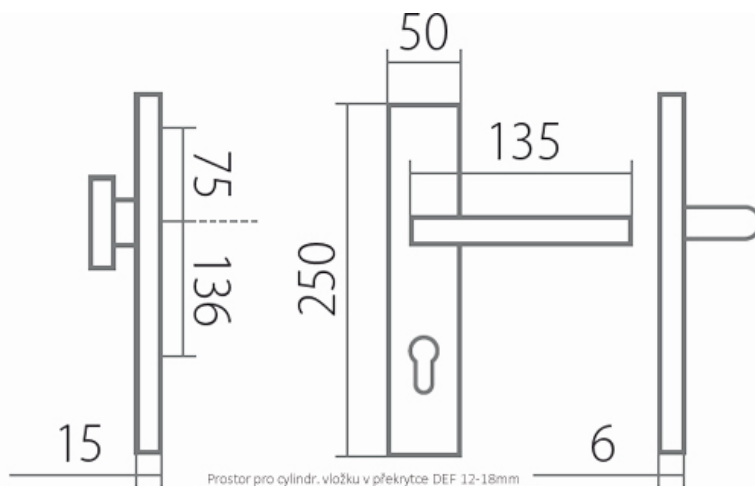

Montážní návod a šablona součástí balení.

Pevnou montáž zajišťuje FIX-IN systém uchycení formou prošroubováním skrz dveřní křídlo, včetně fixačních náliček pro stabilní upevnění kování na dveřním křídle.

[prohlášení o shodě](#)

[montážní návod](#)

Rozměry:

Dostupnost na hlavním skladě:
Dostupné množství u dodavatele:

skladem u dodavatele
skladem

Parametry

Značka	TWIN
Překrytí	S překrytím
Provedení	Klika+klika
Barva	Satén chrom, F1 hliník