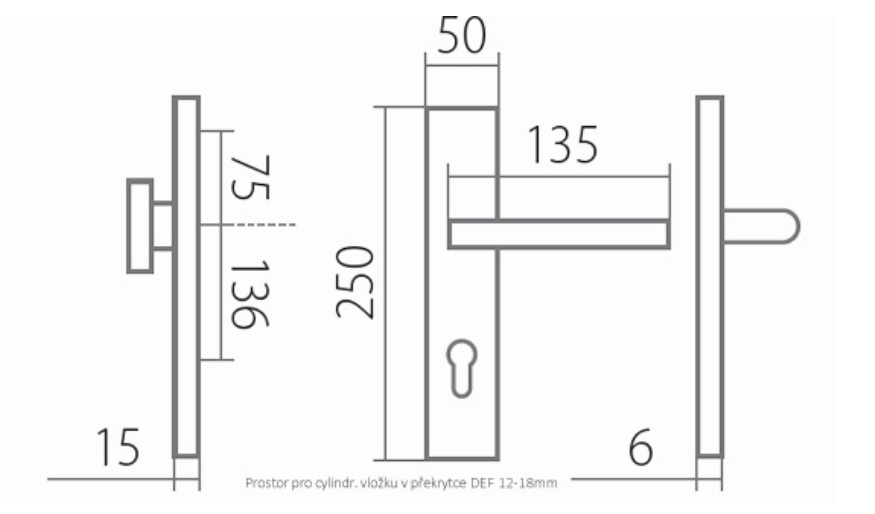

Provedení:

KPZ - klika - koule
PZ - klika - klika

Bezpečnostní kování, s překrytkou nebo bez, které dodá šmrnc Vaším domovním dveřím a zároveň pomůže vytvořit bezpečný domov.

Montážní návod a šablona součástí balení.

Rozměry:

Dostupnost sklad SEZAM :
Dostupné sklad dodavatele:

u dodavatele
sklad dodavatele

Parametry

Značka	TWIN
Překrytí	S překrytím
Provedení	Klika+klika
Barva	Satén chrom, F1 hliník