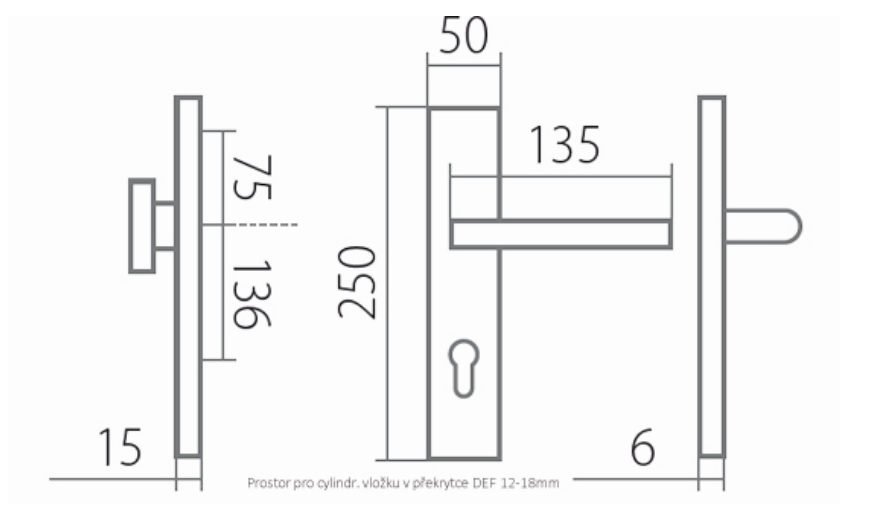

Provedení:
KPZ - klika - koule
PZ - klika - klika

Bezpečnostní kování, s překrytkou nebo bez, které dodá šmrnc Vaším domovním dveřím a zároveň pomůže vytvořit bezpečný domov.

Montážní návod a šablona součástí balení.

Rozměry:

Dostupnost sklad SEZAM :
Dostupné sklad dodavatele:

u dodavatele
sklad dodavatele

Parametry

Značka	TWIN
Překrytí	S překrytím
Provedení	Klika+klika
Barva	Satén chrom, F1 hliník