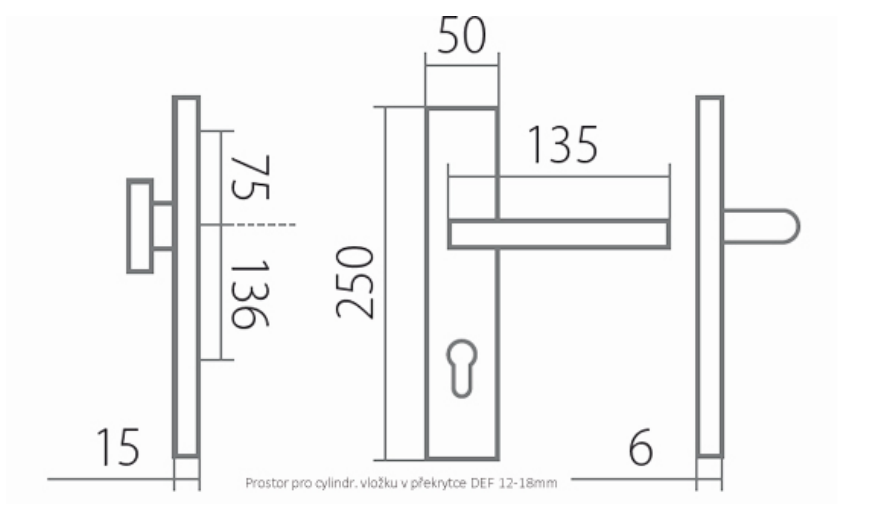

Dodavatelské číslo	HS109740
Značka	TWIN
Kód produktu	MP03801-3140

Povrch:
F1 - eloxovaný hliník, barva stříbrná
F9 - eloxovaný hliník, barva nerez

Provedení:
KPZ - klika - koule
PZ - klika - klika

Bezpečnostní kování, s překrytkou nebo bez, které dodá šmrnc Vaším domovním dveřím a zároveň pomůže vytvořit bezpečný domov.

Montážní návod a šablona součástí balení.

Pevnou montáž zajišťuje FIX-IN systém uchycení formou prošroubováním skrz dveřní křídlo, včetně fixačních náلتků pro stabilní upevnění kování na dveřním křídle.

[prohlášení o shodě](#)

[montážní návod](#)

Rozměry: